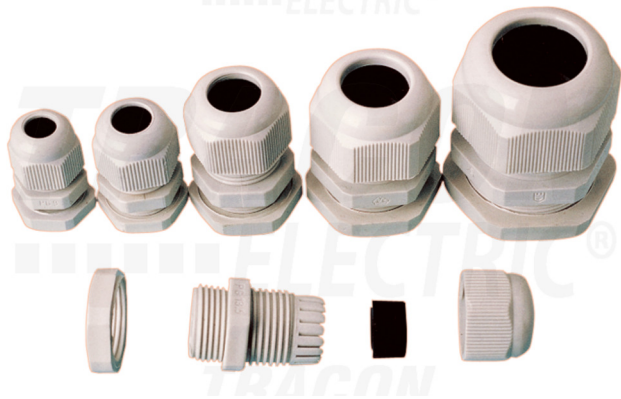

Presetupă din material plastic cu contrapiuliță

IP66, 10-14mm

T_a
-40...+85°C

Temperatura mediului
ambiant

V2
UL94

Rezistență la foc conform
UL 94

PE

Material: polietilenă

IP
66

Grad de protecție

TRACON

T
(mm)

B
(mm)

d
(mm)

D
(mm)

L₁
(mm)