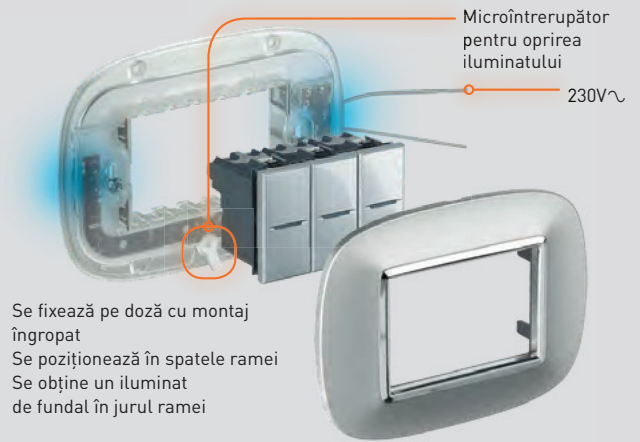

Axolute

taste false

| Amb. | Ref. | Taste false |
|------|-----------|--|
| 10 | HD4949 | 1/2 modul  <ul style="list-style-type: none"> ○ Alb ● Tech ● Antracit |
| 10 | HC4949 | |
| 10 | HS4949 | |
| 10 | HD4950 | 1 modul  <ul style="list-style-type: none"> ○ Alb ● Tech ● Antracit |
| 150 | HC4950 | |
| 50 | HS4950 | |
| 1 | HD4951 | 2 module  <ul style="list-style-type: none"> ○ Alb ● Tech ● Antracit |
| 10 | HC4951 | |
| 10 | HS4951 | |
| 10 | HD4953 | Tastă falsă cu decupare, diametru 9 mm  <ul style="list-style-type: none"> ○ Alb ● Tech ● Antracit |
| 10 | HC4953 | |
| 10 | HS4953 | |
| 10 | HD4954 | Tastă falsă cu decupare, diametru 9 mm cu 2 borne pentru conexiune  <ul style="list-style-type: none"> ○ Alb ● Tech ● Antracit |
| 10 | HC4954 | |
| 10 | HS4954 | |
| 10 | HD4955A20 | leșire cabluri 20A neprotejată  <ul style="list-style-type: none"> ○ Alb ● Tech ● Antracit |
| 10 | HC4955/20 | |
| 10 | HS4955/20 | |
| 5 | HD4955A45 | leșire cabluri 45A neprotejată  <ul style="list-style-type: none"> ○ Alb ● Tech ● Antracit |
| 5 | HC4955/45 | |
| 5 | HS4955/45 | |

Axolute

caracteristici tehnice

■ SUPORTURI LUMINOASE

■ TASTE FALSE

■ LĂMPI LED