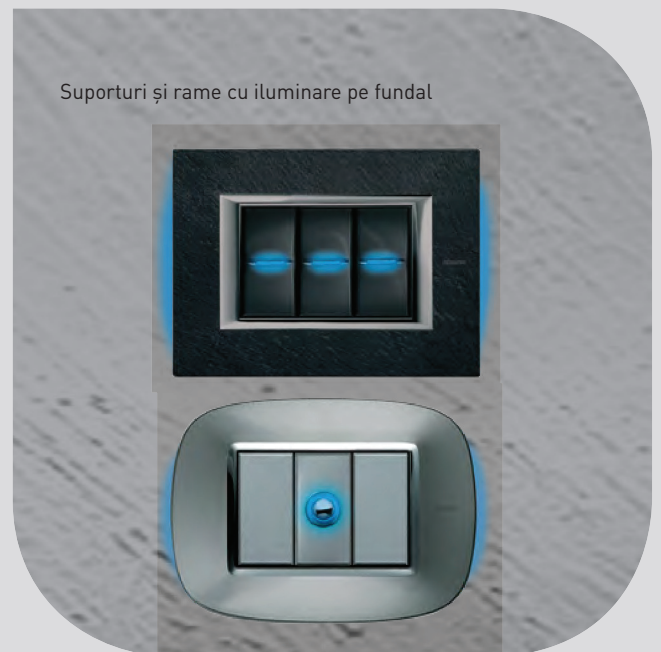

Axolute

taste false

| Amb. | Ref. | Taste false |
|------|-----------|--|
| 10 | HD4949 | 1/2 modul  <ul style="list-style-type: none"> ○ Alb ● Tech ● Antracit |
| 10 | HC4949 | |
| 10 | HS4949 | |
| 10 | HD4950 | 1 modul  <ul style="list-style-type: none"> ○ Alb ● Tech ● Antracit |
| 150 | HC4950 | |
| 50 | HS4950 | |
| 1 | HD4951 | 2 module  <ul style="list-style-type: none"> ○ Alb ● Tech ● Antracit |
| 10 | HC4951 | |
| 10 | HS4951 | |
| 10 | HD4953 | Tastă falsă cu decupare, diametru 9 mm  <ul style="list-style-type: none"> ○ Alb ● Tech ● Antracit |
| 10 | HC4953 | |
| 10 | HS4953 | |
| 10 | HD4954 | Tastă falsă cu decupare, diametru 9 mm cu 2 borne pentru conexiune  <ul style="list-style-type: none"> ○ Alb ● Tech ● Antracit |
| 10 | HC4954 | |
| 10 | HS4954 | |
| 10 | HD4955A20 | leșire cabluri 20A neprotejată  <ul style="list-style-type: none"> ○ Alb ● Tech ● Antracit |
| 10 | HC4955/20 | |
| 10 | HS4955/20 | |
| 5 | HD4955A45 | leșire cabluri 45A neprotejată  <ul style="list-style-type: none"> ○ Alb ● Tech ● Antracit |
| 5 | HC4955/45 | |
| 5 | HS4955/45 | |

Axolute

caracteristici tehnice

■ SUPORTURI LUMINOASE

■ TASTE FALSE

■ LĂMPI LED