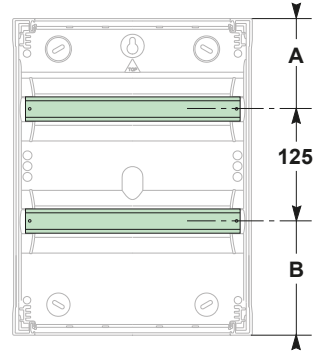

IP40

IEC 61439-3
EN 61439-3
§ 8.4.4

1 **i**