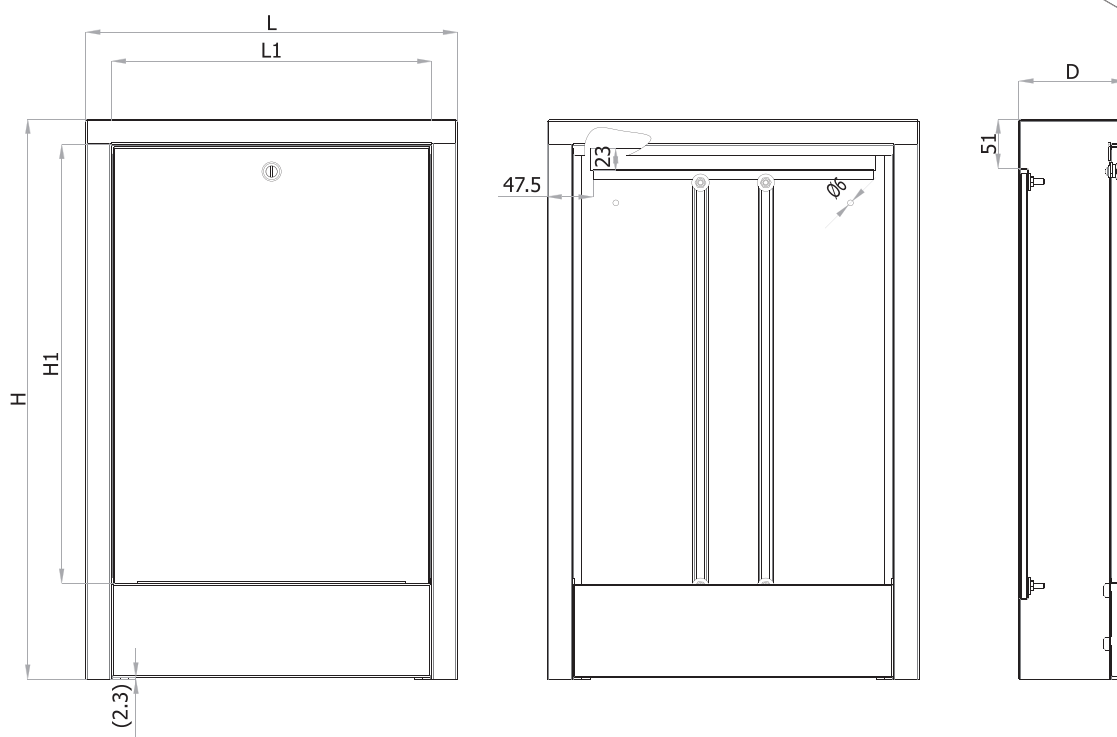

ECObox SNE

© KANEX 2017

Type	L	L1	H	H1	D
	[mm]				
SNE-0	385	332	580	455	111
SNE-1	485	432			
SNE-2	615	562			
SNE-3	760	707			
SNE-4	845	792			
SNE-5	1015	962			
SNE-6	1150	1097			

RAL 9016

ECObox SPE

© KANEX 2017

Type	L	L1	H	H1	D
	[mm]				
SPE-0	335	325	575-675	455	111-161
SPE-1	435	425			
SPE-2	565	555			
SPE-3	715	705			
SPE-4	795	785			
SPE-5	965	955			
SPE-6	1140	1130			

RAL 9016