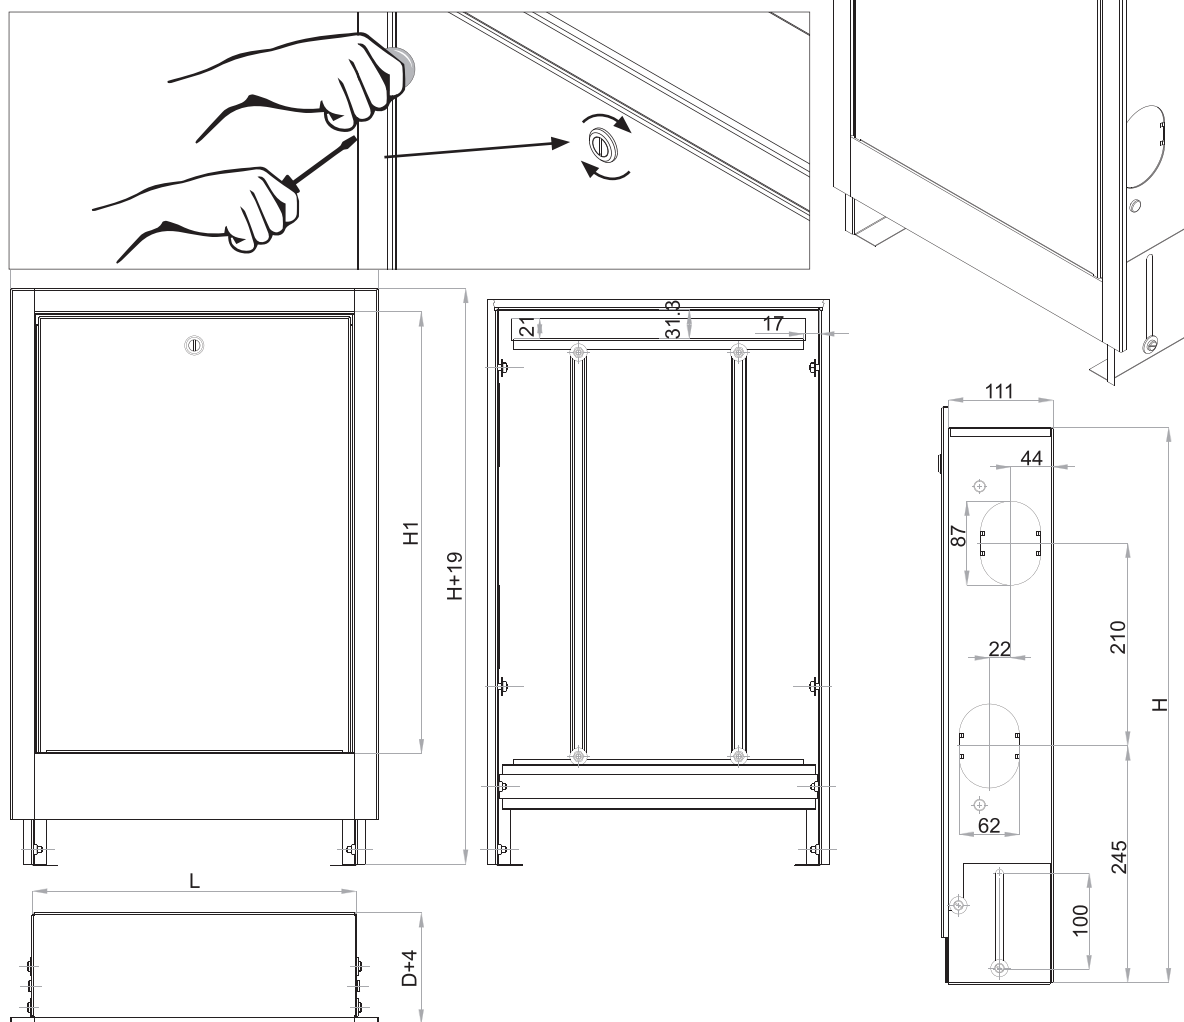

ECObox SNE

© KANEX 2017

Type	L	L1	H	H1	D
	[mm]				
SNE-0	385	332	580	455	111
SNE-1	485	432			
SNE-2	615	562			
SNE-3	760	707			
SNE-4	845	792			
SNE-5	1015	962			
SNE-6	1150	1097			

RAL 9016

ECObox SPE

© KANEX 2017

Type	L	L1	H	H1	D
	[mm]				
SPE-0	335	325	575-675	455	111-161
SPE-1	435	425			
SPE-2	565	555			
SPE-3	715	705			
SPE-4	795	785			
SPE-5	965	955			
SPE-6	1140	1130			

RAL 9016