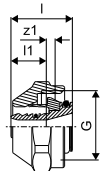

## Uponor Comfort Pipe PLUS

- 6/10 bar at 90°C/70°C

Item no.	Dimension	L m	do mm	s mm	p mm	colour	Qty 2	Qty 1	UOM
<b>1062883</b>	14x2,0 120m	120	14	2,0	6	white	1320	120	m
<b>1062884</b>	14x2,0 240m	240	14	2	6	white	1680	240	m
<b>1062885</b>	14x2,0 960m	960	14	2,0	6	white	1920	960	m
<b>1062044</b>	16x2,0 120m	120	16	2,0	6	white	1080	120	m
<b>1062045</b>	16x2,0 240m	240	16	2	6	white	1440	240	m
<b>1062046</b>	16x2,0 640m	640	16	2	6	white	1280	640	m

## Uponor Comfort Pipe PLUS

- 6/8 bar at 90°C/70°C

Item no.	Dimension	L m	do mm	s mm	p mm	colour	Qty 2	Qty 1	UOM
<b>1034535</b>	17x2,0 120m	120	17	2,0	6	white	840	120	m
<b>1009226</b>	17x2,0 240m	240	17	2	6	white	1200	240	m
<b>1009227</b>	17x2,0 640m	640	17	2	6	white	1280	640	m
<b>1009228</b>	20x2,0 120m	120	20	2	6	white	840	120	m
<b>1009230</b>	20x2,0 240m	240	20	2	6	white	960	240	m
<b>1009231</b>	20x2,0 480m	480	20	2	6	white	960	480	m

## Uponor Vario compression adapter PEX

- Eurocone

- Brass

Item no.	Dimension	l mm	l1 mm	G inch	z1 mm	Qty 2	Qty 1	UOM
<b>1065283</b>	14x2,0-G3/4"FT Euro	23	13	3/4	3	25	1	pce
<b>1065284</b>	16x1,8/2,0-G3/4"FT Euro	23	13	3/4	3	25	1	pce
<b>1065286</b>	17x2,0-G3/4"FT Euro	23	13	3/4	3	25	1	pce
<b>1065290</b>	20x1,9/2,0-G3/4"FT Euro	24	14	3/4	3	25	1	pce