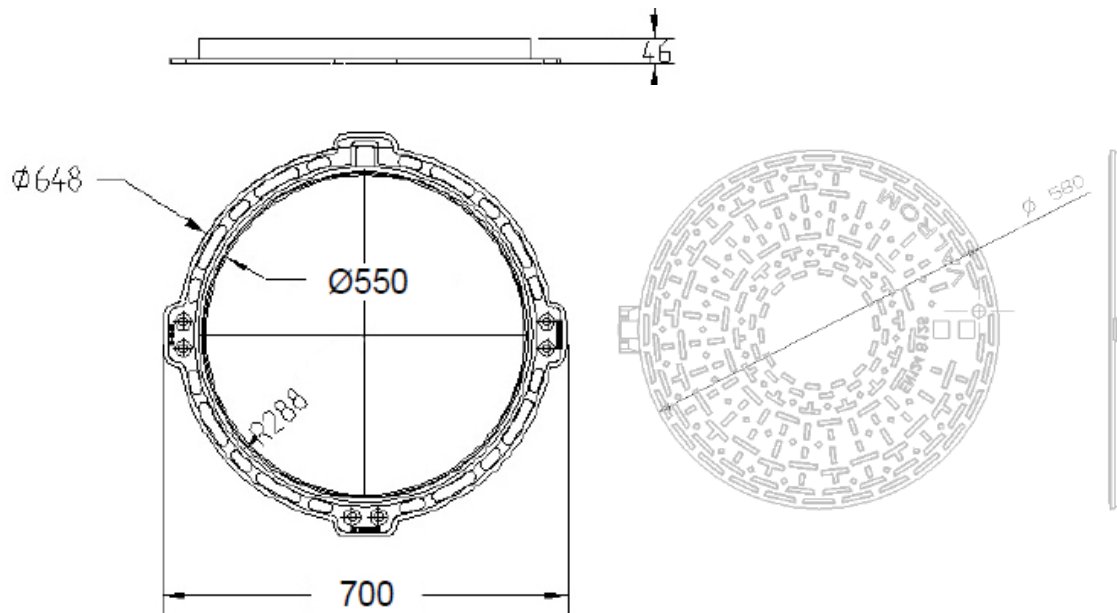

### CAPAC+RAMA <KompactKIT> FONTA B125 PAS LIBER D.550 INCZ.

#### **2. Caracteristici dimensionale**

Cod Valrom	Rama (mm)	Capac (mm)	Pas liber (mm)	Inaltime rama (mm)	Greutate (kg)
47840550250	700	580	550	45	22,5

### **3. Caracteristici tehnice**

- Material: fonta ductila
- Clasa rezistenta B125 conform EN-124
- Culoare: neagra
- Suprafata anti-derapanta
- Cu balama
- Capacele se pot inlatura dupa desfacerea sistemelor de fixare si de inchidere cu cheie impotriva furtului.