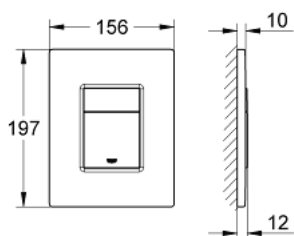

38 732 SH0 SKATE COSMOPOLITAN SKATE COSMOPOLITAN PLACĂ DE ACȚIONARE

DESCRIEREA PRODUSULUI

- pentru acționare cu dublă spălare sau start & stop
- pentru ventil de evacuare pneumatic AV1
- instalare verticală și orizontală
- 156 x 197 mm
- fabricat din ABS
- finisaj **GROHE StarLight**
- **GROHE EcoJoy** tehnologie pentru reducerea consumului de apă
- se utilizează în combinație cu rezervoarele Rapid SL și Uniset GD 2
- for use with Rapid SLX please order shaft 66 791 000 (sold separately)

38 732 SH0 SKATE COSMOPOLITAN SKATE COSMOPOLITAN PLACĂ DE ACȚIONARE

PIESE DE SCHIMB

1: placă cu acționare de sus vs. buton de acționare (Order-nr. 42371SH0)

2: șurub (Order-nr. 6636200M)

3: Cadru de montaj (Order-nr. 43207000)