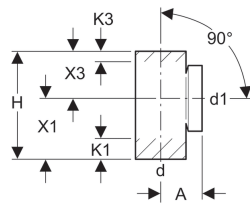

**Piesă de curățare 90° Geberit HDPE cu orificiu de service rotund**

**Domenii de utilizare**

- Pentru drenarea clădirilor

**Caracteristici**

- Rezistent la UV

**Date tehnice**

Material | PE-HD

**Lista elementelor livrate**

- Etanșare din EPDM
- Clapetă de închidere din PP

Cod art.	DN	d, ø	d1, ø	arc	A	H	X1	X3	K1	K3
364.451.16.1	60 / 60	63 mm	63 mm	90°	9 cm	17.5 cm	10.5 cm	7 cm	4.5 cm	1 cm
365.451.16.1	70 / 70	75 mm	75 mm	90°	9.5 cm	17.5 cm	10.5 cm	7 cm	3.5 cm	0 cm
366.451.16.1	90 / 90	90 mm	90 mm	90°	11 cm	20 cm	12 cm	8 cm	3 cm	0 cm
367.451.16.1	100 / 100	110 mm	110 mm	90°	9 cm	24 cm	13.5 cm	10.5 cm	4.5 cm	0 cm
368.451.16.1	125 / 100	125 mm	110 mm	90°	13 cm	25 cm	15 cm	10 cm	6 cm	1 cm
369.451.16.1	150 / 100	160 mm	110 mm	90°	15 cm	35 cm	21 cm	14 cm	12 cm	4 cm