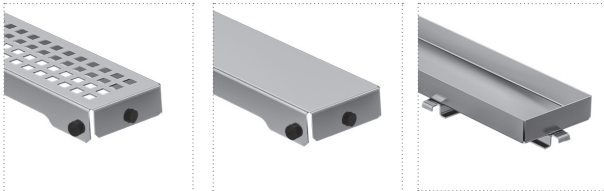

BATHROOM
 LINEAR DRAINAGE
 VERSION WITH SIPHON

Aqua
Ambient

Material:
 Body: stainless steel
 Siphon: ABS/PP

Flow rate
 0,8 l/s

Specification

LENGHT [MM]	DIMENSIONS [MM]							
	Ø	A	B	C	D	E	F	G
600	50	600	630	98±127	70±99	69	83	114
700	50	700	730	98±127	70±99	69	83	114
800	50	800	830	98±127	70±99	69	83	114
900	50	900	930	98±127	70±99	69	83	114
1000	50	1000	1030	98±127	70±99	69	83	114

Aqua
Ambient

Material:
 Body: stainless steel
 Siphon: ABS/PP

Flow rate
 0,8 l/s

Specification

LENGHT [MM]	DIMENSIONS [MM]							
	Ø	A	B	C	D	E	F	G
600	50	600	630	98±127	70±99	69	83	114
700	50	700	730	98±127	70±99	69	83	114
800	50	800	830	98±127	70±99	69	83	114
900	50	900	930	98±127	70±99	69	83	114
1000	50	1000	1030	98±127	70±99	69	83	114

Product Code

LENGHT [MM]	VERSION CUSTOMIZED TRAYS INTO TRAPS Ø 52 *
600	9-2971-600-50-24-12
700	9-2971-700-50-24-12
800	9-2971-800-50-24-12
900	9-2971-900-50-24-12
1000	9-2971-000-50-24-12

FINISHING TYPES OF AQUA AMBIENT
LINEAR DRAINAGES

Stainless steel grate:

ARCO

SPOT

ORIENT

CUBE

PLAIN

STONE

Specification