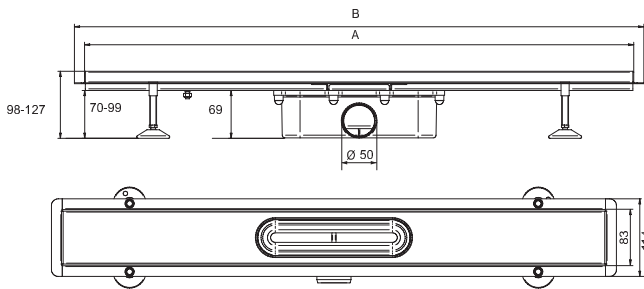

BATHROOM
 LINEAR DRAINAGE
 VERSION WITH SIPHON

Aqua
Ambient

Material:
 Body: stainless steel
 Siphon: ABS/PP

Flow rate
 0,8 l/s

Specification

LENGHT [MM]	DIMENSIONS [MM]							
	Ø	A	B	C	D	E	F	G
600	50	600	630	98±127	70±99	69	83	114
700	50	700	730	98±127	70±99	69	83	114
800	50	800	830	98±127	70±99	69	83	114
900	50	900	930	98±127	70±99	69	83	114
1000	50	1000	1030	98±127	70±99	69	83	114

Aqua
Ambient

Material:
 Body: stainless steel
 Siphon: ABS/PP

Flow rate
 0,8 l/s

Specification

LENGHT [MM]	DIMENSIONS [MM]							
	Ø	A	B	C	D	E	F	G
600	50	600	630	98±127	70±99	69	83	114
700	50	700	730	98±127	70±99	69	83	114
800	50	800	830	98±127	70±99	69	83	114
900	50	900	930	98±127	70±99	69	83	114
1000	50	1000	1030	98±127	70±99	69	83	114

Material: stainless steel

Product Code:

LENGHT [MM]	ARCO	SPOT	ORIENT
600	9-2993-600-00-24-12	9-2992-600-00-24-12	9-2991-600-00-24-12
700	9-2993-700-00-24-12	9-2992-700-00-24-12	9-2991-700-00-24-12
800	9-2993-800-00-24-12	9-2992-800-00-24-12	9-2991-800-00-24-12
900	9-2993-900-00-24-12	9-2992-900-00-24-12	9-2991-900-00-24-12
1000	9-2993-000-00-24-12	9-2992-000-00-24-12	9-2991-000-00-24-12

LENGHT [MM]	CUBE	PLAIN	STONE
600	9-2994-600-00-24-12	9-2995-600-00-24-12	9-2965-600-00-24-12
700	9-2994-700-00-24-12	9-2995-700-00-24-12	9-2965-700-00-24-12
800	9-2994-800-00-24-12	9-2995-800-00-24-12	9-2965-800-00-24-12
900	9-2994-900-00-24-12	9-2995-900-00-24-12	9-2965-900-00-24-12
1000	9-2994-000-00-24-12	9-2995-000-00-24-12	9-2965-000-00-24-12