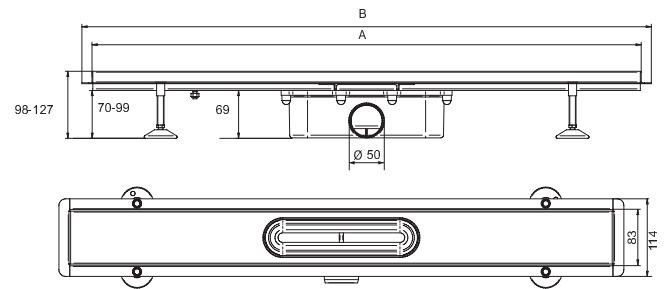

BATHROOM
 LINEAR DRAINAGE
 VERSION WITH SIPHON

Aqua
Ambient

Material:
 Body: stainless steel
 Siphon: ABS/PP

Flow rate
 0,8 l/s

Specification

LENGHT [MM]	DIMENSIONS [MM]							
	Ø	A	B	C	D	E	F	G
600	50	600	630	98±127	70±99	69	83	114
700	50	700	730	98±127	70±99	69	83	114
800	50	800	830	98±127	70±99	69	83	114
900	50	900	930	98±127	70±99	69	83	114
1000	50	1000	1030	98±127	70±99	69	83	114

Aqua
Ambient

Material:
 Body: stainless steel
 Siphon: ABS/PP

Flow rate
 0,8 l/s

Specification

LENGHT [MM]	DIMENSIONS [MM]							
	Ø	A	B	C	D	E	F	G
600	50	600	630	98±127	70±99	69	83	114
700	50	700	730	98±127	70±99	69	83	114
800	50	800	830	98±127	70±99	69	83	114
900	50	900	930	98±127	70±99	69	83	114
1000	50	1000	1030	98±127	70±99	69	83	114

Material: stainless steel

Product Code:

LENGHT [MM]	ARCO	SPOT	ORIENT
600	9-2993-600-00-24-12	9-2992-600-00-24-12	9-2991-600-00-24-12
700	9-2993-700-00-24-12	9-2992-700-00-24-12	9-2991-700-00-24-12
800	9-2993-800-00-24-12	9-2992-800-00-24-12	9-2991-800-00-24-12
900	9-2993-900-00-24-12	9-2992-900-00-24-12	9-2991-900-00-24-12
1000	9-2993-000-00-24-12	9-2992-000-00-24-12	9-2991-000-00-24-12

LENGHT [MM]	CUBE	PLAIN	STONE
600	9-2994-600-00-24-12	9-2995-600-00-24-12	9-2965-600-00-24-12
700	9-2994-700-00-24-12	9-2995-700-00-24-12	9-2965-700-00-24-12
800	9-2994-800-00-24-12	9-2995-800-00-24-12	9-2965-800-00-24-12
900	9-2994-900-00-24-12	9-2995-900-00-24-12	9-2965-900-00-24-12
1000	9-2994-000-00-24-12	9-2995-000-00-24-12	9-2965-000-00-24-12