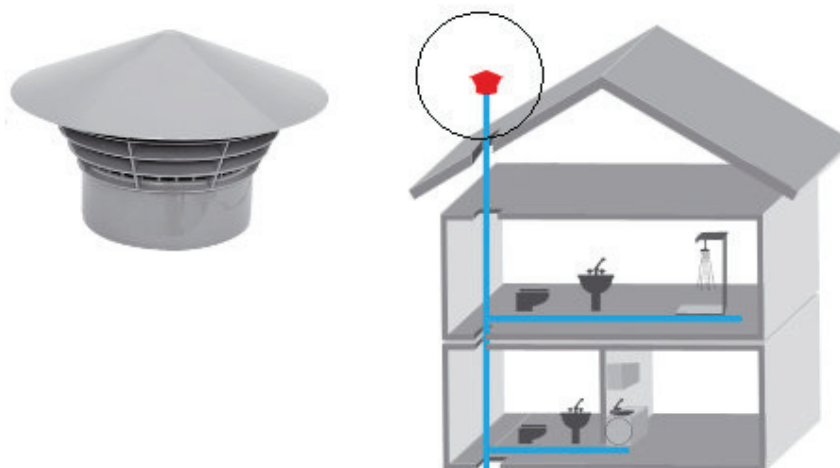

## FISA TEHNICA

### PIESA <EasyKIT> CAPAT COL.VENTILARE

#### Domeniu de utilizare

- Piesele capat coloana de ventilatie sunt necesare pentru funcționarea corectă a canalizarilor inetrioare cladirilor.

#### Caracteristici tehnice

- Piesele capat coloana de ventilatie UniVent sunt executate din PP aditivat rezistent la UV. Dispun de o grila care protejeaza instalatia de canalizare impotriva patrunderii si blocarii necontrolate a frunzelor, insectelor, pasarilor, etc.
- Standard de conformitate: Material - EN 1451-1/ 2001; verificare - EN 22768-1/1999
- Mod de instalare – In mufa tubului.
- Dimensiuni: