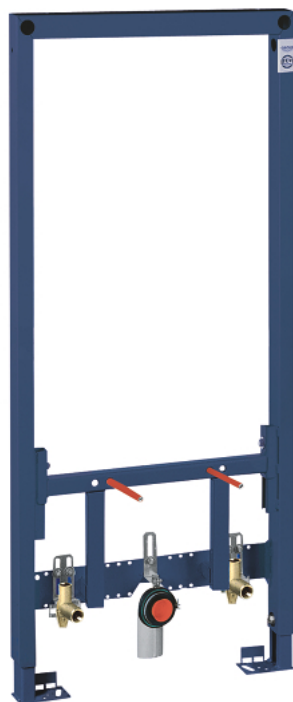

38 553 001 RAPID SL ELEMENT FOR BIDET, 1.13 M INSTALLATION HEIGHT

DESCRIEREA PRODUSULUI

- vertical support for ceramics with small bearing area (< 205 mm)
- cadru de oțel, autoportant
- pentru instalare pe perete sau pereți de compartimentare
- complet pre-asamblat
- înălțime de instalare ajustabilă
- ajustare rapidă, blocabilă
- elemente de fixare
- certificat TÜV
- bolțuri de fixare pentru bideu
- HT-cot de ieșire Ø 50 mm
- garnitură de etanșare Ø 32 mm
- 2 garnituri de conectare de ½"
- material de fixare pentru bideu
- pentru instalare pe perete, te rugăm să comanzi suportul de prindere de perete 38 558 00M (comercializat separat)

38 553 001 **RAPID SL ELEMENT FOR BIDET, 1.13 M INSTALLATION HEIGHT**

PIESE DE SCHIMB

- 1: șurub filetat (Order-nr. 4276400M)
 - 2: legătură de montaj (Order-nr. 42944000)
 - 3: Suport de perete (Order-nr. 3855800M)*
- * Optional accessories