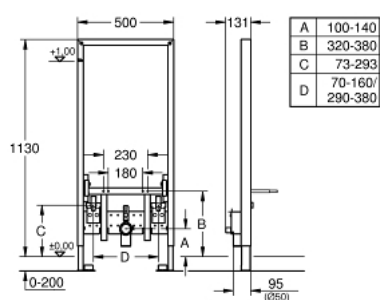

38 553 001 RAPID SL ELEMENT FOR BIDET, 1.13 M INSTALLATION HEIGHT

DESCRIEREA PRODUSULUI

- vertical support for ceramics with small bearing area (< 205 mm)
- cadru de oțel, autoportant
- pentru instalare pe perete sau pereți de compartimentare
- complet pre-asamblat
- înălțime de instalare ajustabilă
- ajustare rapidă, blocabilă
- elemente de fixare
- certificat TÜV
- bolțuri de fixare pentru bideu
- HT-cot de ieșire Ø 50 mm
- garnitură de etanșare Ø 32 mm
- 2 garnituri de conectare de ½"
- material de fixare pentru bideu
- pentru instalare pe perete, te rugăm să comanzi suportul de prindere de perete 38 558 00M (comercializat separat)

38 553 001 **RAPID SL ELEMENT FOR BIDET, 1.13 M INSTALLATION HEIGHT**

PIESE DE SCHIMB

- 1: șurub filetat (Order-nr. 4276400M)
 - 2: legătură de montaj (Order-nr. 42944000)
 - 3: Suport de perete (Order-nr. 3855800M)*
- * Optional accessories