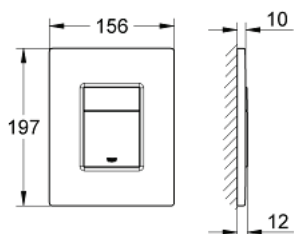

### DESCRIEREA PRODUSULUI

- pentru acționare cu dublă spălare sau start & stop
- pentru ventil de evacuare pneumatic AV1
- instalare verticală și orizontală
- 156 x 197 mm
- fabricat din ABS
- suprafață cromată **GROHE StarLight**
- **GROHE EcoJoy** tehnologie pentru reducerea consumului de apă
- se utilizează în combinație cu rezervoarele Rapid SL și Uniset GD 2
- for use with Rapid SLX please order shaft 66 791 000 (sold separately)