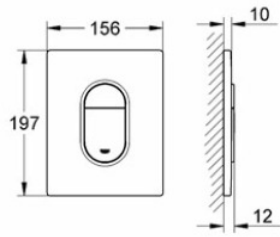

### Arena Cosmopolitan- Placă de acționare

pentru acționare cu dublă spălare sau start & stop

pentru ventil de evacuare pneumatic

instalare verticală

156 x 197 mm

fabricat din ABS

suprafață cromată **GROHE StarLight®**