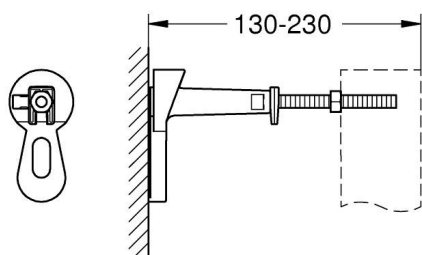

- pentru acționare cu dublă spălare sau start & stop
- pentru ventil de evacuare pneumatic AV1
- instalare verticală și orizontală
- 156 x 197 mm
- fabricat din ABS
- suprafață cromată **GROHE StarLight**
- **GROHE EcoJoy** tehnologie pentru reducerea consumului de apă

RAPID SL
MODEL # 3855800M

*Pure Freude
an Wasser*

GROHE

- pentru instalările pe perete
- pentru fixarea elementelor la pereții de
caramidă sau în fața pereților de
compartimentare
- ajustare verticală de echilibru de la
130-230 mm
- placare pentru una sau mai multe instalații
- elemente de fixare
- 2 piese