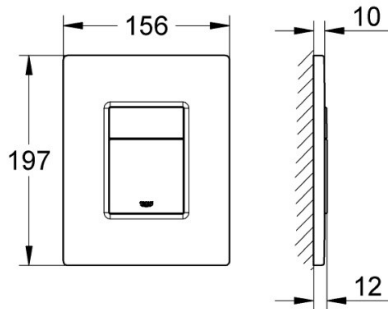

BAU CERAMIC
MODEL # 39427000

*Pure Freude
an Wasser*

GROHE

- pentru rezervor încadrat
- clătire prin jet apă
- rimless
- evacuare orizontală
- volumul jetului de apă 6/3 l
- ceramică sanitară
- compatible with seat and cover 39 492 000 (standard) or 39 493 000 (soft close)

- pentru acționare cu dublă spălare sau start & stop
- pentru ventil de evacuare pneumatic AV1
- instalare verticală și orizontală
- 156 x 197 mm
- fabricat din ABS
- suprafață cromată **GROHE StarLight**
- **GROHE EcoJoy** tehnologie pentru reducerea consumului de apă