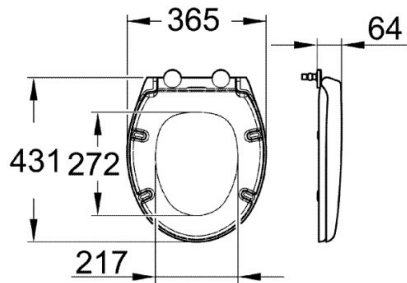

BAU CERAMIC
MODEL # 39435000

*Pure Freude
an Wasser*

GROHE

- cu capac
- cu închidere lentă
- cu funcție de eliberare rapidă
- detașabil
- material: Duroplast
- include set de fixare