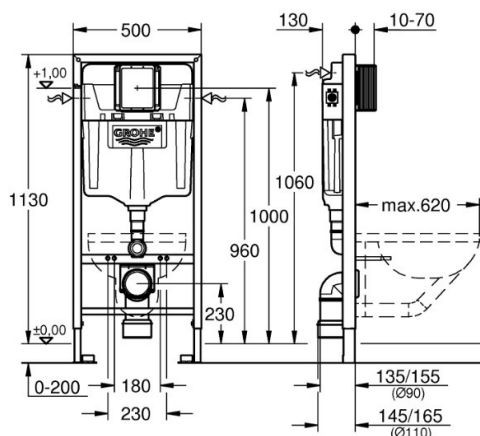

RAPID SL
MODEL # 38528001

Pure Freude
an Wasser

GROHE

- **rezervor de apă GD2**
- pentru instalare pe perete sau pereți de compartimentare
- cadru de oțel, autoportant
- pentru placare uscată, complet pre-asamblat
- cu racorduri fixe
- ajustare rapidă, blocabilă
- elemente de fixare
- certificat TÜV
- 2 bolțuri de fixare pentru WC
- dispozitiv de fixare pentru ceramică
- vasele de WC cu suprafața de rezemare mică (mai mică de 205 mm)
necesită un accesoriu suplimentar 38 779 000
- distanța de fixare a bolțurilor 180/230 mm
- cot de ieșire \varnothing 90 mm
- adâncime ajustabilă
- reductor \varnothing 90/110 mm
- set alimentare și evacuare
-
- **rezervor GD 2, 6 - 9 l, cu următoarele caracteristici:**
- ajustat din fabrică la 6 și 3 litri
- ventil pneumatic de evacuare cu 3 moduri de operare: spălare lungă sau start/stop sau spălare scurtă
- alimentare cu apă din stânga/dreapta sau spate
- zgomot redus (grupa I în conformitate cu Specificațiile de Zgomot Germane)
- izolat împotriva condensului
- conexiune de 1/2" la alimentarea cu apă incluzând ventil în unghi integrat și furtun flexibil filetat care se montează prin împingere
- nu necesită unelte pentru instalare pentru montarea gurii de vizitare în timpul fazelor de instalare
- pentru montare verticală sau orizontală
-
- pentru instalare pe perete, te rugăm să comanzi suportul de prindere de perete 38 558 00M (comercializat separat)
- pentru montarea clapetelor de acționare mici, te rugăm să comanzi burduful de vizitare 40 911 000 (se comercializează separat)

BAU CERAMIC
MODEL # 39427000

*Pure Freude
an Wasser*

GROHE

- pentru rezervor încadrat
- clătire prin jet apă
- rimless
- evacuare orizontală
- volumul jetului de apă 6/3 l
- ceramică sanitară
- compatible with seat and cover 39 492 000 (standard) or 39 493 000 (soft close)