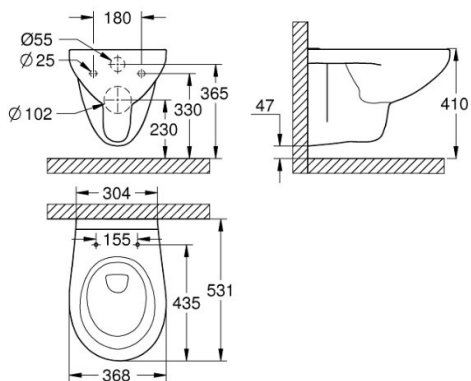

BAU CERAMIC
MODEL # 39427000

*Pure Freude
an Wasser*

GROHE

- pentru rezervor încadrat
- clătire prin jet apă
- rimless
- evacuare orizontală
- volumul jetului de apă 6/3 l
- ceramică sanitară
- compatible with seat and cover 39 492 000 (standard) or 39 493 000 (soft close)