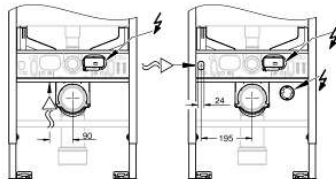

39 596 000 MODUL DE MONTAJ PENTRU WC, ÎNĂLȚIME DE INSTALARE 1.13 M, CU PRIZĂ INTEGRATĂ ȘI CONEXIUNE PENTRU WC CU FUNCȚIE DE BIDEU

DESCRIEREA PRODUSULUI

- rezervor de apă GD2, 6 - 9 l
- cu priză integrată
- compatibil cu WC-urile cu funcție bideu (apă)
- small revision shaft for small flush plates
- pentru instalare pe perete sau pereți de compartimentare
- cadru de oțel, autoportant
- pentru placare uscată, complet pre-asamblat
- cu racorduri fixe
- ajustare rapidă, blocabilă
- elemente de fixare
- certificat TÜV
- 2 bolțuri de fixare pentru WC
- dispozitiv de fixare pentru ceramică
- distanța de fixare a bolțurilor 180/230 mm
- cot de ieșire Ø 90 mm
- adâncime ajustabilă
- reductor Ø 90/110 mm
- set alimentare și evacuare
-
- rezervor GD 2, 3 - 6 l, cu următoarele caracteristici:
- ajustat din fabrică la 6 și 3 litri
- ventil pneumatic de evacuare cu 3 moduri de operare: spălare lungă sau start/stop sau spălare scurtă
- water supply from right, back or top
- zgomot redus (grupa I în conformitate cu Specificațiile de Zgomot Germane)
- izolat împotriva condensului
- conexiune de ½" la alimentarea cu apă incluzând ventil în unghi integrat și furtun flexibil filetat care se montează prin împingere
- nu necesită unelte pentru instalare pentru montarea gurii de vizitare în timpul fazelor de instalare
- pentru instalare verticală
-
- including flow manager
- ...