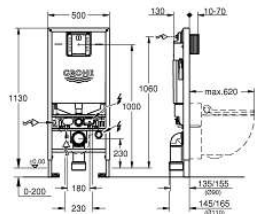

39 596 000 MODUL DE MONTAJ PENTRU WC, ÎNĂLȚIME DE INSTALARE 1.13 M, CU PRIZĂ INTEGRATĂ ȘI CONEXIUNE PENTRU WC CU FUNCȚIE DE BIDEU

DESCRIEREA PRODUSULUI

- rezervor de apă GD2, 6 - 9 l
- cu priză integrată
- compatibil cu WC-urile cu funcție bideu (apă)
- small revision shaft for small flush plates
- pentru instalare pe perete sau pereți de compartimentare
- cadru de oțel, autoportant
- pentru placare uscată, complet pre-asamblat
- cu racorduri fixe
- ajustare rapidă, blocabilă
- elemente de fixare
- certificat TÜV
- 2 bolțuri de fixare pentru WC
- dispozitiv de fixare pentru ceramică
- distanța de fixare a bolțurilor 180/230 mm
- cot de ieșire Ø 90 mm
- adâncime ajustabilă
- reductor Ø 90/110 mm
- set alimentare și evacuare
-
- rezervor GD 2, 3 - 6 l, cu următoarele caracteristici:
- ajustat din fabrică la 6 și 3 litri
- ventil pneumatic de evacuare cu 3 moduri de operare: spălare lungă sau start/stop sau spălare scurtă
- water supply from right, back or top
- zgomot redus (grupa I în conformitate cu Specificațiile de Zgomot Germane)
- izolat împotriva condensului
- conexiune de ½" la alimentarea cu apă incluzând ventil în unghi integrat și furtun flexibil filetat care se montează prin împingere
- nu necesită unelte pentru instalare pentru montarea gurii de vizitare în timpul fazelor de instalare
- pentru instalare verticală
-
- including flow manager
- ...