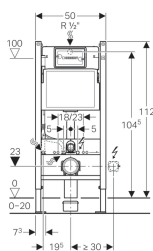

Element de instalare Geberit Duofix pentru WC suspendat, 112 cm, cu rezervor încastrat Delta 12 cm

Domenii de utilizare

- Pentru construcție cu pereți ușori
- Pentru montare în instalații aplicate la înălțimea elementului sau a încăperii
- Pentru montare în pereți de instalații la înălțimea încăperii
- Pentru vase WC suspendate cu dimensiuni de racordare conform EN 33:2011
- Pentru vase WC cu o proiecție de până la 62 cm
- Pentru spălare cu un volum de apă, cu două volume de apă sau spălare start-stop
- Pentru grosimi de pardoseală de 0–20 cm

Caracteristici

- Cadru autoportant, cu strat de acoperire cu pulbere
- Ramă deschisă sus
- Cadru cu orificii $\varnothing 9$ mm pentru fixare pe construcție de lemn
- Ramă cu orificii de prindere pentru ancore de perete Geberit Duofix, pentru elemente de instalare cu ramă deschisă sus
- Ramă pregătită pentru profilele suport pentru vasele de WC cu suprafață de contact mică
- Picioare galvanizate
- Picioare reglabile, 0–20 cm
- Plăci suport din plastic
- Adâncimea plăcilor suport adecvată pentru montare în profiluri U UW 50
- Cot de conectare, cu posibilitate de montare fără unelte
- Rezervor încastrat cu acționare din față

Lista elementelor livrate

- Robinet colțar R 1/2", compatibil MF, cu inel adaptor
- Casetă de protecție pentru gura de vizitare, din spumă de polistiren
- 2 tije de distanțare
- Set de racordare pentru WC, $\varnothing 90$ mm
- Cot de conectare 90° din PE-HD, $\varnothing 90$ mm
- Mufă de adaptare din PE-HD, $\varnothing 90 / 110$ mm
- 2 dopuri de protecție
- 2 tije filetate M12
- Material de fixare