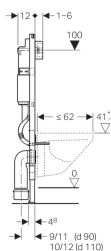

Element de instalare Geberit Duofix pentru WC suspendat, 112 cm, cu rezervor încastrat Delta 12 cm

Domenii de utilizare

- Pentru construcție cu pereți ușori
- Pentru montare în instalații aplicate la înălțimea elementului sau a încăperii
- Pentru montare în pereți de instalații la înălțimea încăperii
- Pentru vase WC suspendate cu dimensiuni de racordare conform EN 33:2011
- Pentru vase WC cu o proiecție de până la 62 cm
- Pentru spălare cu un volum de apă, cu două volume de apă sau spălare start-stop
- Pentru grosimi de pardoseală de 0–20 cm

Caracteristici

- Cadru autoportant, cu strat de acoperire cu pulbere
- Ramă deschisă sus
- Cadru cu orificii $\varnothing 9$ mm pentru fixare pe construcție de lemn
- Ramă cu orificii de prindere pentru ancore de perete Geberit Duofix, pentru elemente de instalare cu ramă deschisă sus
- Ramă pregătită pentru profilele suport pentru vasele de WC cu suprafață de contact mică
- Picioare galvanizate
- Picioare reglabile, 0–20 cm
- Plăci suport din plastic
- Adâncimea plăcilor suport adecvată pentru montare în profiluri U UW 50
- Cot de conectare, cu posibilitate de montare fără unelte
- Rezervor încastrat cu acționare din față

- Rezervor încastrat cu izolație împotriva condensului
- Post spălarea imediată posibilă cu setările din fabrică
- Conectare la alimentarea cu apă din centru spate sau de sus
- Echipat cu tub de ghidaj pentru alimentarea cu apă pentru racordarea vaselor WC cu funcție de bideu inclusă Geberit AquaClean
- Cu posibilitate de fixare pentru doza de curent electric

Lista elementelor livrate

- Robinet colțar R 1/2", compatibil MF, cu inel adaptor
- Casetă de protecție pentru gura de vizitare, din spumă de polistiren
- 2 tije de distanțare
- Set de racordare pentru WC, $\varnothing 90$ mm
- Cot de conectare 90° din PE-HD, $\varnothing 90$ mm
- Mufă de adaptare din PE-HD, $\varnothing 90 / 110$ mm
- 2 dopuri de protecție
- 2 tije filetate M12
- Material de fixare