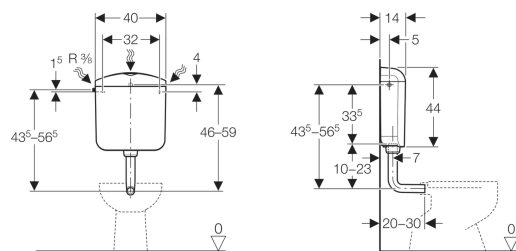

Rezervor aparent Geberit AP117, spălare cu două volume de apă, racord la apă lateral sau în centru spate

Caracteristici

- Spălare cu două volume de apă
- Silențios
- Izolat împotriva formării de condens
- La semiînălțime
- Conectare la alimentarea cu apă, lateral sau spate centru

Date tehnice

Presiune de curgere	0.5-10 bar
Temperatura maximă a apei	25 °C
Setare din fabrică pentru volumul de spălare	6 și 3 l
Interval de setare pentru volum mare de spălare	6 / 9 l
Interval de setare a volumului mic de spălare	3-4 l

Lista elementelor livrate

- Furtun flexibil 3/8"
- Cot de spălare 90° din ABS, ø 50 / 44 mm, 23 x 23 cm
- Manșetă din EPDM, ø 44 / 55 mm
- Material de fixare

Cod art. **Suprafață / Culoare**

136.530.11.1 Alb alpin