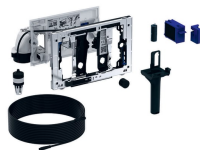

Modul Geberit DuoFresh cu declanșare automată și inserție pentru Geberit DuoFresh Stick, pentru rezervor încastrat Sigma 8 cm

Imagine exemplificativă

Domenii de utilizare

- Pentru rezervoare încastrate Geberit Sigma 8 cm
- Pentru purificarea directă a aerului de la vasele de ceramică WC
- Pentru introducerea Geberit DuoFresh Stick fără clor sau componente oxidante
- Pentru clapete de acționare Geberit Sigma01
- Pentru clapete de acționare Geberit Sigma10
- Pentru clapete de acționare Geberit Sigma20
- Pentru clapete de acționare Geberit Sigma21
- Pentru clapete de acționare Geberit Sigma30
- Pentru clapete de acționare Geberit Sigma50

Caracteristici

- Acționare din față
- Unitate de purificare a aerului cu filtrare în rezervorul încastrat, integrată
- Unitatea de aspirație se poate monta fără scule
- Compatibil cu aplicația Geberit Home
- Unitate de purificare a aerului cu detecția utilizatorului activabilă
- Funcția de neutralizare a mirosurilor neplăcute cu filtru de particule fagure ceramic
- Filtrul de particule fagure ceramic pentru funcția de neutralizare a mirosurilor neplăcute, cu posibilitate de schimbare fără unelte

- Activarea iluminării pentru orientare cu senzor de luminozitate
- Geberit DuoFresh Stick, cu introducere fără unelte

Date tehnice

Clasa de protecție	III
Grad de protecție	IPX4
Tensiune de lucru	12 V DC
Putere consumată	7 W
Putere consumată în standby	≤ 0.5 W

Lista elementelor livrate

- Ramă de montare cu mecanism rabatabil
- Placă de protecție
- Unitate de aspirație cu ventilator radial
- Cablu de conexiune cu ștecher
- Filtru de particule cu fagure ceramic
- Recipient colector pentru Geberit DuoFresh Stick
- Dopuri pentru tubul gol
- Sertar cu filtru coș pentru impurități și suport pentru Geberit DuoFresh Stick
- 8 batoane de curățare Geberit DuoFresh