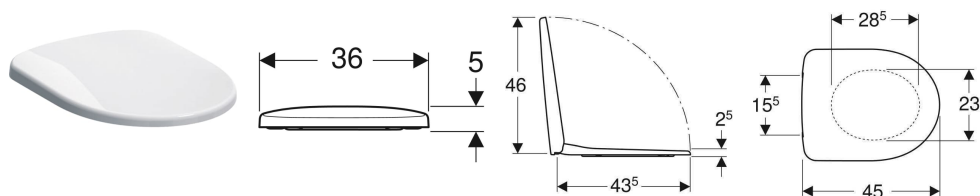

Element de instalare Geberit DuofixBasic pentru WC suspendat, 112 cm, cu rezervor încastrat Delta 12 cm

Imagine exemplificativă

Domenii de utilizare

- Pentru construcție cu pereți ușori
- Pentru montare în instalații aplicate la înălțimea elementului sau a încăperii
- Pentru montare în pereți de instalații la înălțimea încăperii
- Pentru vase WC suspendate cu dimensiuni de racordare conform EN 33:2011
- Pentru vase WC suspendate cu o proiecție de până la 62 cm
- Pentru spălarea cu un volum de apă, cu două volume de apă sau spălarea start-stop
- Pentru grosimi de pardoseală de 0–20 cm

Vas WC suspendat Geberit Selnova cu spălare verticală, Rimfree

Imagine exemplificativă

Domenii de utilizare

- Pentru rezervoare încastate
- Pentru sistem de spălare sub presiune

Caracteristici

- Suspendat

- WC cu spălare verticală
- Rimfree
- Tip 1, cantitate de umplere 6/4 l, conform EN 997
- Tip 2, conform EN 997

Date tehnice

Material | Ceramică sanitară

Se comandă suplimentar

- Capac WC

Cod art.	Culoare / suprafață	B	H	T
500.265.01.1	Alb	35.5 cm	34 cm	53 cm

Capac WC Geberit Selnova fixare de sus

Imagine exemplificativă

Caracteristici

- Capac de WC cu marginea suprapusă peste colac
- Balama din metal

Date tehnice

Material	Duroplast
Fastening distance	15.5 cm

Cod art.	Culoare / suprafață	Balamale Quick-Release	Funcție de încetinire	Dispozitiv de fixare	Materialul șarnierei
500.333.01.1	Alb	Nu	Da	De sus	Alamă cromată
500.337.01.1	Alb	Nu	Nu	De sus	Oțel inoxidabil
500.335.01.1	Alb	Da	Da	De sus	Alamă cromată