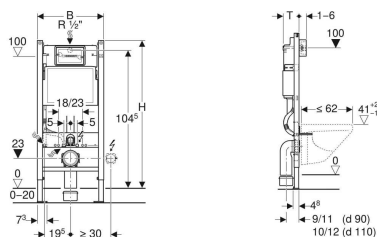

Element de instalare Geberit DuofixBasic pentru WC suspendat, 112 cm, cu rezervor încastrat Delta 12 cm

Imagine exemplificativă

Domenii de utilizare

- Pentru construcție cu pereți ușori
- Pentru montare în instalații aplicate la înălțimea elementului sau a încăperii
- Pentru montare în pereți de instalații la înălțimea încăperii
- Pentru vase WC suspendate cu dimensiuni de racordare conform EN 33:2011
- Pentru vase WC suspendate cu o proiecție de până la 62 cm
- Pentru spălarea cu un volum de apă, cu două volume de apă sau spălarea start-stop
- Pentru grosimi de pardoseală de 0–20 cm

Caracteristici

- Cadru autoportant, cu strat de acoperire cu pulbere
- Ramă deschisă sus
- Cadru cu orificii \varnothing 9 mm pentru fixare pe construcție de lemn
- Ramă cu orificii de prindere pentru ancore de perete Geberit Duofix, pentru elemente de instalare cu ramă deschisă sus
- Ramă pregătită pentru profilele suport pentru vasele de WC cu suprafață de contact mică

Lista elementelor livrate

- Robinet colțar R 1/2", compatibil MF, cu inel adaptor
- Casetă de protecție pentru gura de vizitare, din spumă de polistiren
- 2 tije de distanțare
- Set de racordare pentru WC, \varnothing 90 mm
- Cot de conectare 90° din PE-HD, \varnothing 90 mm

Date tehnice

Material | Ceramică sanitară

Se comandă suplimentar

- Capac WC

Cod art.	Culoare / suprafață	B	H	T
500.265.01.1	Alb	35.5 cm	34 cm	53 cm

Capac WC Geberit Selnova fixare de sus

Imagine exemplificativă