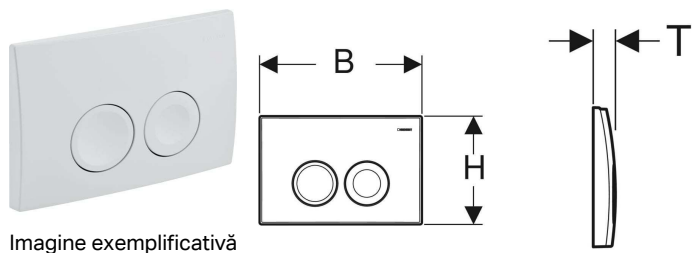

Clapetă de acționare Geberit Delta21, pentru spălare cu două volume de apă

Imagine exemplificativă

Domenii de utilizare

- Pentru acționarea spălării la rezervoare încastrate Geberit Delta

Date tehnice

Forța de acționare | < 20 N

Caracteristici

- Acționare din față

Lista elementelor livrate

- Ramă de montare
- 2 tije de acționare
- Material de fixare

Cod art.	Culoare / suprafață	Material	B	H	T
115.125.11.1	Alb alpin	Plastic	24.6 cm	16.4 cm	3.1 cm
115.125.21.1	Cromat lucios	Plastic	24.6 cm	16.4 cm	3.1 cm
115.125.46.1	Cromat mat	Plastic	24.6 cm	16.4 cm	3.1 cm