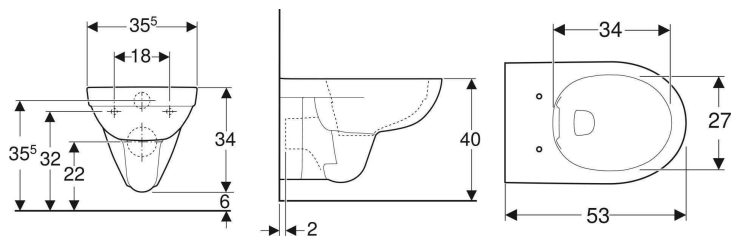

- Mufă de adaptare din PE-HD, \varnothing 90 / 110 mm
- 2 dopuri de protecție
- 2 tije filetate M12
- Material de fixare

Cod art.	B	H	T
111.153.00.1	50 cm	112 cm	12 cm

Accesorii

- Set de suporturi Geberit, pentru vasele de WC cu suprafață de contact mică
- Set de ancore de perete Geberit DuofixBasic pentru montaj individual
- Set de elemente de ancorare pe perete Geberit Duofix pentru montaj individual, cu traversă cuplabilă

Caracteristici

- Acționare din față

Lista elementelor livrate

- Ramă de montare
- 2 tije de acționare
- Material de fixare

Cod art.	Culoare / suprafață	Material	B	H	T
115.125.11.1	Alb alpin	Plastic	24.6 cm	16.4 cm	3.1 cm
115.125.21.1	Cromat lucios	Plastic	24.6 cm	16.4 cm	3.1 cm
115.125.46.1	Cromat mat	Plastic	24.6 cm	16.4 cm	3.1 cm

Vas WC suspendat Geberit Selnova cu spălare verticală, Rimfree

Imagine exemplificativă

Domenii de utilizare

- Pentru rezervoare încastate
- Pentru sistem de spălare sub presiune

Caracteristici

- Suspendat

- WC cu spălare verticală
- Rimfree
- Tip 1, cantitate de umplere 6/4 l, conform EN 997
- Tip 2, conform EN 997

Date tehnice

Material | Ceramică sanitară

Se comandă suplimentar

- Capac WC

Cod art.	Culoare / suprafață	B	H	T
500.265.01.1	Alb	35.5 cm	34 cm	53 cm

Capac WC Geberit Selnova fixare de sus

Imagine exemplificativă