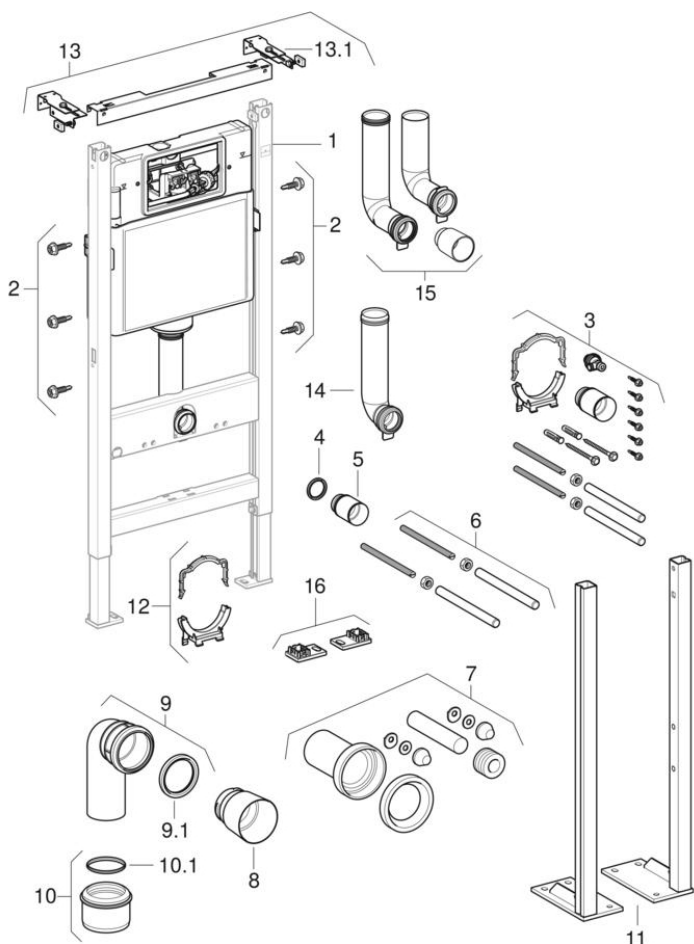

Elemente de instalare Geberit DuofixBasic pentru WC suspendat, cu rezervor încadrat Delta 12 cm (UP100)

2002 -

Tip Delta 12 cm, UP100

Caracteristici

| | |
|-------------------------|---------------------|
| Anul fabricației pentru | 2002 |
| Serie constructivă | UP100 / Delta 12 cm |

| # | Cod art. | Denumire | Observații |
|------------|--------------|--|-----------------|
| 1 | SPT_461060 | Rezervoare încadrate Delta 12 cm (UP100) | |
| 2 | 111.892.00.1 | Șurub hexagonal Geberit Duofix, cu fantă în cruce, cu secționare automată | Pachet multiplu |
| 3 | 242.272.00.1 | Accesorii de montaj pentru element de instalare Geberit Duofix pentru WC suspendat, cu rezervor încadrat Delta 12 cm | |
| 4 | 362.771.00.1 | Garnitură de etanșare cu manșetă Geberit pentru țevă de spălare: d=45mm | |
| 5 | 362.796.92.1 | Dop de protecție Geberit: d=44.6mm | |
| 6 | 240.189.00.1 | Set de tije filetate Geberit M12 (2 buc.) | |
| 7 | 152.426.46.1 | Set de conectare Geberit pentru vas WC suspendat, lungime 18,5 cm: d=90mm, d1=45mm, Cromat mat | |
| 7 | SPT_461591 | Seturi de racordare pentru vase WC pe pardoseală și suspendate | |
| 8 | 366.820.92.1 | Capac de protecție Geberit: d=90mm | |
| 9 | 366.061.16.1 | Cot de conectare 90° Geberit pentru vas WC suspendat: d=90mm, d1=90mm | |
| 9.1 / 10.1 | 387.282.00.1 | Mufă Geberit HDPE: d=90mm | |
| 10 | 367.928.16.1 | Mufă de adaptare Geberit HDPE: d1=90mm, d2=110mm | |
| 12 | 240.401.00.1 | Brățară pentru țevă Geberit pentru cot de conectare pentru WC | |
| 13 | 111.813.00.1 | Set de elemente de ancorare pe perete Geberit Duofix pentru montaj individual, cu traversă cuplabilă | |