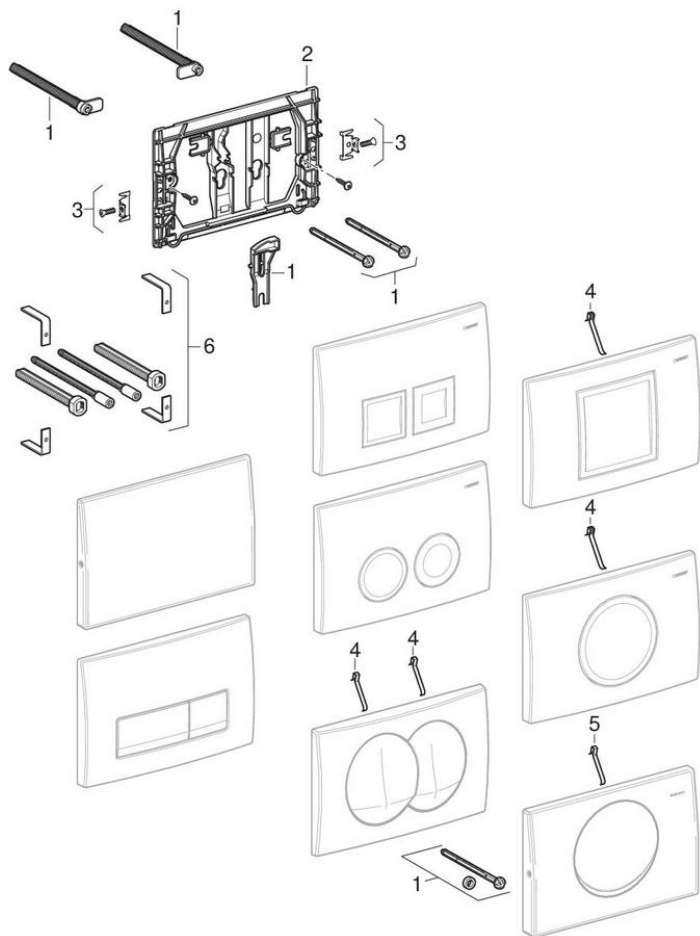

## Clapete de acționare Delta pentru spălare cu două volume de apă și spălare start-stop

2005 -

**Marcă** Geberit

**Tip** Delta, Delta11, Delta15, Delta20, Delta21, Delta40, Delta50, Delta51

### Caracteristici

Anul fabricației pentru	2005
Dimensiuni / Design	24,6 x 16,4 cm
Serie constructivă	Deltaline

### Valabil pentru articol

115.100.11.1	115.100.21.1	115.100.46.1	115.101.00.1
115.103.00.1	115.120.11.1	115.120.21.1	115.120.46.1
115.125.11.1	115.125.21.1	115.125.46.1	115.135.11.1
115.135.21.1	115.135.46.1	115.105.DW.1	115.105.11.1
115.105.21.1	115.105.46.1		

### Piese de schimb conexe

- Rezervoare încastate Delta 12 cm (UP100)
- Rezervoare încastate Delta 8 cm (UP172)
- Prezentare generală clapete de acționare și capace de protecție pentru rezervor încastat Delta
- Rezervoare încastate Delta 12 cm (UP182)