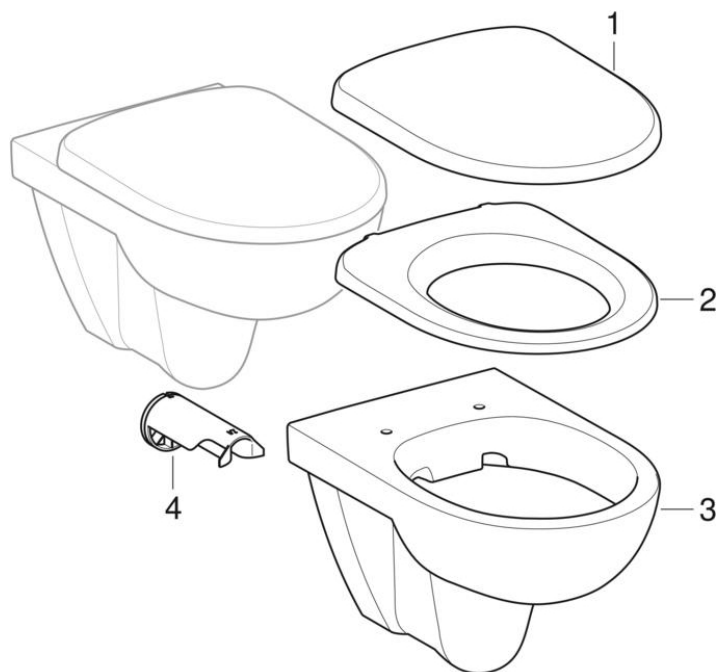

Wall-hung WCs, Rimfree (Geberit Selnova, Metropolitan, 280)

2015 -

Marcă Geberit, Sphinx, Allia

Serie 280, Selnova

Tip Metropolitan

Caracteristici

Anul fabricației pentru

2015

Valabil pentru articol

501.751.00.1

#	Cod art.	Denumire	Înlocuiește	Observații
1	500.330.01.1	Geberit Selnova WC seat, hinges made of plastic, fastening from below: Alb		
1	500.331.01.1	Geberit Selnova WC seat, fastening from below: Funcție de încetinire=Nu, Dispozitiv de fixare=De jos, Alb		
1	500.333.01.1	Geberit Selnova WC seat, fastening from above: Funcție de încetinire=Da, Dispozitiv de fixare=De sus, Alb	571245000	
1	500.335.01.1	Geberit Selnova WC seat, fastening from above: Funcție de încetinire=Da, Dispozitiv de fixare=De sus, Alb		For 501.751.00.1
1	500.337.01.1	Geberit Selnova WC seat, fastening from above: Funcție de încetinire=Nu, Dispozitiv de fixare=De sus, Alb	571240000	
1	500.339.01.1	Geberit Selnova WC seat with seat ring for children, fastening from above: Alb		
1	SPT_1774329	Capace WC (Geberit Abalona, Dito, Dito 2, Levada, Selnova, Selnova Compact)		
2	500.340.01.1	Geberit Selnova Comfort WC seat ring, fastening from below: Alb		
2	SPT_975878	Colaci WC (Geberit Abalona, Levada, Selnova Comfort)		To be used as a WC seat ring (without WC lid)
3	500.265.01.1	Geberit Selnova wall-hung WC, washdown, Rimfree: Alb		