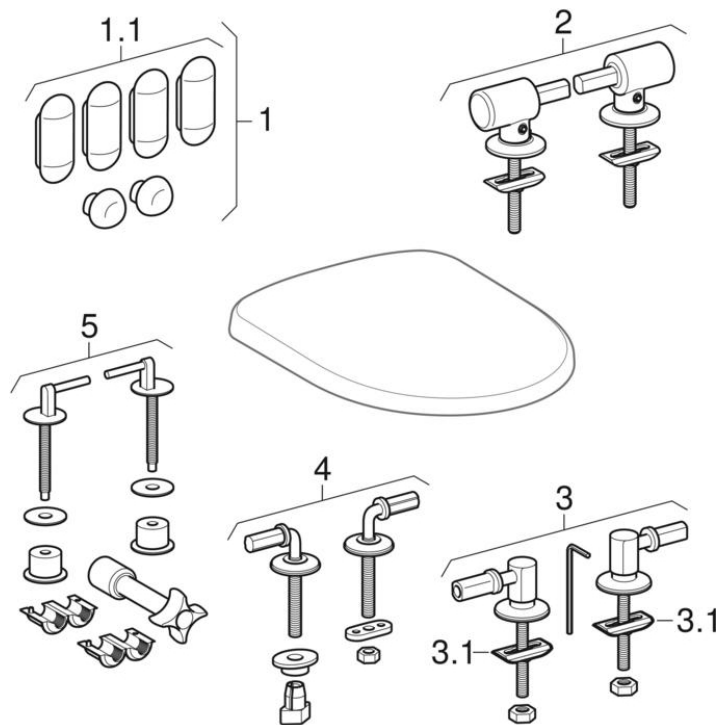

## Capace WC (Geberit Abalona, Dito, Dito 2, Levada, Selnova, Selnova Compact)

2014 -

**Marcă** Geberit, Geberit Group, Keramag, Allia

**Serie** Abalona, Dito 2, Levada, Selnova, Selnova Compact

**Tip** Dito

**Caracteristici**

Anul fabricației pentru | 2014

**Valabil pentru articol**

501.576.01.1	501.575.01.1	501.577.01.1	500.330.01.1
500.331.01.1	500.337.01.1	500.333.01.1	500.335.01.1
571240000	571245000		

#	Cod art.	Denumire	Înlocuiește	Observații
1	598111000	Geberit Group set of buffers for WC lid		
1.1	598014000	Geberit set of buffers for WC seat ring (4 buc.)		
2	244.202.00.1	Set balamale Geberit pentru capac WC, funcție de încetinire, cu eliberare rapidă mecanică	244.202.00.2, 244.202.00.3, 244.202.00.5, 244.202.00.6, 598075000	Doar pentru 500.335.01.1
2	244.202.00.8	Hinges		Doar pentru 501.577.01.1
2	244.838.00.1	Spare parts Keramag integration		Doar pentru 501.576.01.1
2	598035000	Metal hinges, for 573025, 573085, 574130		Pentru 500.333.01.1, 571245000, 00007100000
3	244.839.00.1	Spare parts Keramag integration		Doar pentru 501.575.01.1
3	598018000	Metal hinges/WC seat w. metal hinges		Pentru 500.337.01.1, 571240000
3.1	244.133.00.1	Geberit toggle plug set for WC seat hinges, fastening from above (2 buc.)		
4	598051000	Geberit set of hinges for WC seat, fastening from below (2 buc.)		Pentru 500.331.01.1, 00007000000
5	244.841.00.1	Spare parts Keramag integration		Doar pentru 500.330.01.1