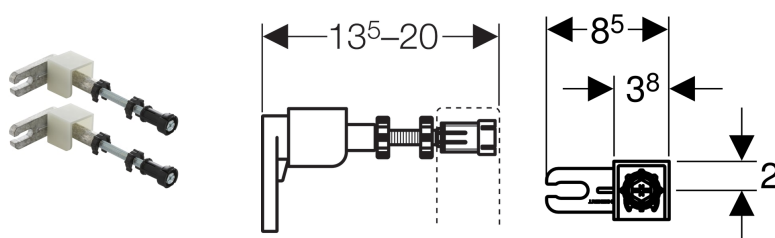

Set de elemente de ancorare pe perete Geberit Duofix pentru montaj individual

Domenii de utilizare

- Pentru fixarea elementelor de instalare Geberit Duofix în fața pereților uscați și a pereților solizi
- Pentru fixarea plăcilor de gips carton la instalări aplicate la înălțimea elementului

Caracteristici

- Cu reglajul continuu al adâncimii, din față, cu reglaj rapid

Cod art.

111.815.00.1

- Racord de perete, cu rotire la 360°
- Tijă filetată M10, galvanizată

Date tehnice

Material | Piesă turnată din zinc / oțel / plastic

Lista elementelor livrate

- Set de 2 bucăți

Accesorii

- Set de elemente de prelungire Geberit Duofix pentru ancorare pe perete

Creat cu catalogul online de produse Geberit - 18/09/2018