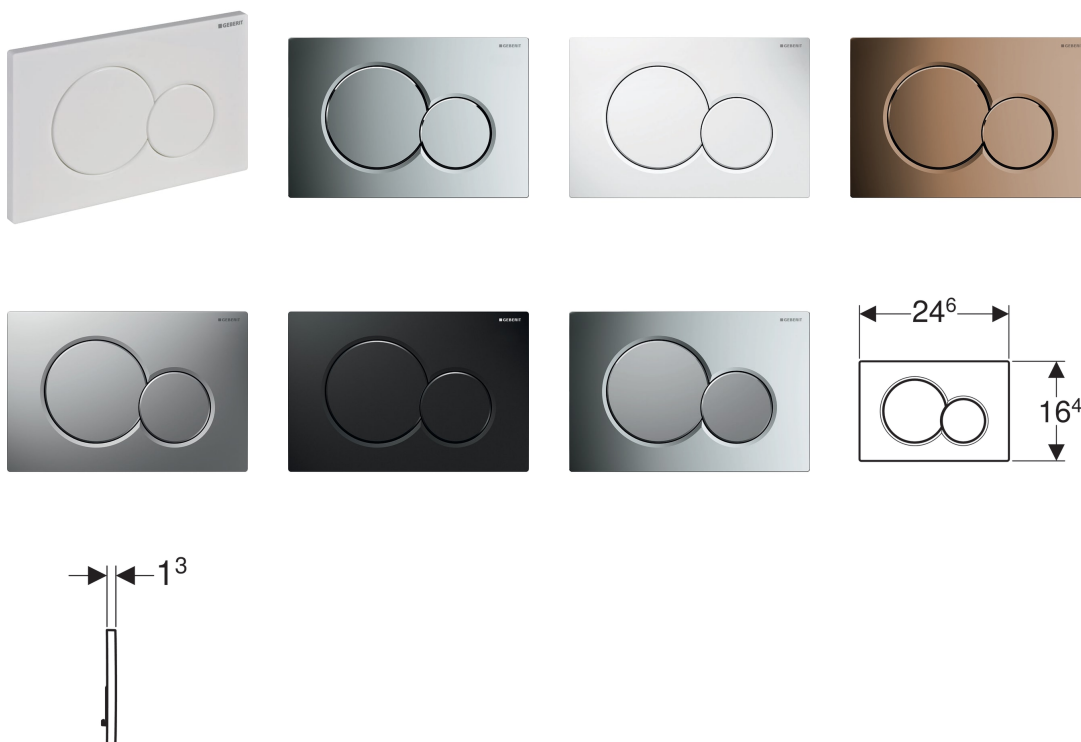

Clapetă de acționare Geberit Sigma01, pentru spălare cu două volume de apă

Domenii de utilizare

- Pentru acționarea spălării la rezervoare încastrate Geberit Sigma

Caracteristici

- Acționare din față
- Tije de acționare izolate fonic, reglaj rapid fără unelte

Date tehnice

Forța de acționare | < 20 N

Lista elementelor livrate

- Ramă de montare
- 2 tije de distanțare
- 2 tije de acționare

Cod art.	Suprafață / Culoare	Material
115.770.11.5	Alb alpin	Plastic
115.770.21.5	Cromat lucios	Plastic
115.770.46.5	Cromat mat	Plastic
115.770.DT.5	Alamă prețioasă, galvanizată	Plastic
115.770.DW.5	Negru intens RAL 9005	Plastic
115.770.KA.5	Placă: cromat lucios Taste: cromat mat	Plastic

Accesorii

- Set de prelungire Geberit pentru rezervor încastrat Sigma, Omega și Kappa