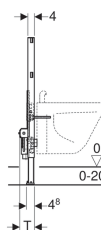

## Element de instalare Geberit Duofix pentru bideu, 82 cm, universal

Imagine exemplificativă

### Domenii de utilizare

- Pentru construcție cu pereți ușori
- Pentru montare în instalații aplicate la înălțimea piesei
- Pentru montare în pereți de sistem Geberit Duofix la înălțimea piesei
- Pentru bideuri suspendate cu baterie cu montaj stativ
- Pentru grosimi de pardoseală de 0–20 cm

- Adâncimea plăcilor suport adecvată pentru montare în profiluri U UW 50 și UW 75 și șine Geberit Duofix
- Tălpi cu posibilitate de rotire
- Distanța între prinderile bideului suspendat 18 sau 23 cm
- Elemente de fixare a bideului, cu reglaj pe înălțime
- Dispozitiv de fixare pentru cot de conectare, cu înălțime reglabilă și izolat acustic
- Suportii de fixare a coturilor cu talpă cu reglaj pe lățime și înălțime

### Lista elementelor livrate

- Cot de conectare din PE-HD,  $\varnothing$  50 mm
- Garnitură  $\varnothing$  44 / 32 mm
- 2 tije filetate M12
- Material de fixare

Cod art.	B	H	T
111.524.00.1	50 cm	82 cm	10 cm