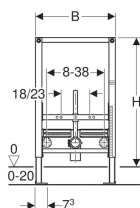

## Element de instalare Geberit Duofix pentru bideu, 82 cm, universal

Imagine exemplificativă

### Domenii de utilizare

- Pentru construcție cu pereți ușori
- Pentru montare în instalații aplicate la înălțimea piesei
- Pentru montare în pereți de sistem Geberit Duofix la înălțimea piesei
- Pentru bideuri suspendate cu baterie cu montaj stativ
- Pentru grosimi de pardoseală de 0–20 cm

- Adâncimea plăcilor suport adecvată pentru montare în profiluri U UW 50 și UW 75 și șine Geberit Duofix
- Tălpi cu posibilitate de rotire
- Distanța între prinderile bideului suspendat 18 sau 23 cm
- Elemente de fixare a bideului, cu reglaj pe înălțime
- Dispozitiv de fixare pentru cot de conectare, cu înălțime reglabilă și izolat acustic
- Suportii de fixare a coturilor cu talpă cu reglaj pe lățime și înălțime

### Lista elementelor livrate

- Cot de conectare din PE-HD,  $\varnothing$  50 mm
- Garnitură  $\varnothing$  44 / 32 mm
- 2 tije filetate M12
- Material de fixare

Cod art.	B	H	T
111.524.00.1	50 cm	82 cm	10 cm