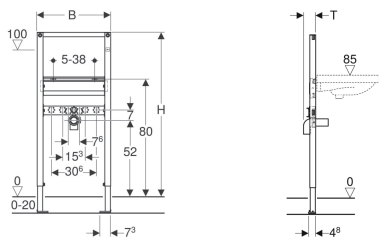

Element de instalare Geberit Duofix pentru lavoar, 112 cm, baterie cu montaj stativ

Domenii de utilizare

- Pentru construcție cu pereți ușori
- Pentru montare în instalații aplicate la înălțimea elementului sau a încăperii
- Pentru montare în pereți de instalații la înălțimea încăperii
- Pentru instalare în pereți sistem Geberit Duofix cu înălțimea parțială sau totală a camerei
- Pentru instalarea lavoarelor
- Pentru baterii cu montaj stativ
- Pentru grosimi de pardoseală de 0–20 cm

Caracteristici

- Cadru autoportant, cu strat de acoperire cu pulbere

Lista elementelor livrate

- Cot de conectare din PE-HD, \varnothing 50 mm
- Garnitură \varnothing 44 / 32 mm

- Cadru cu orificii \varnothing 9 mm pentru fixare pe construcție de lemn
- Picioare galvanizate
- Picioare reglabile, 0–20 cm
- Picioare autoblocante
- Tălpi cu posibilitate de rotire
- Adâncimea plăcilor suport adecvată pentru montare în profiluri U UW 50 și UW 75 și șine Geberit Duofix
- Distanța între prinderile lavoarului 5–38 cm
- Dispozitiv de fixare pentru cot de conectare, cu înălțime reglabilă și izolat acustic
- Bară suport armătură, cu reglare pe înălțime și în adâncime

Date tehnice

Material | Oțel

- 2 tije filetate M10
- Material de fixare

Cod art.	B	H	T
111.434.00.1	50 cm	112 cm	7.5 cm

Accesorii

- Dispozitiv de fixare Geberit Duofix pentru lavoar, cu o distanță de fixare 38–58 cm
- Set de elemente de ancorare pe perete Geberit Duofix pentru montaj individual
- Material de fixare Geberit Duofix pentru distanța dintre prezoane 50–57,5 cm