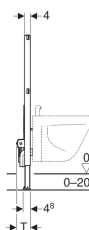

Element de instalare Geberit Duofix pentru bideu, 98 cm, universal

Imagine exemplificativă

Domenii de utilizare

- Pentru construcție cu pereți ușori
- Pentru montare în instalații aplicate la înălțimea piesei
- Pentru montare în pereți de sistem Geberit Duofix la înălțimea piesei
- Pentru bideuri suspendate cu baterie cu montaj stativ
- Pentru grosimi de pardoseală de 0–20 cm

Caracteristici

- Cadru autoportant, cu strat de acoperire cu pulbere
- Cadru cu orificii \varnothing 9 mm pentru fixare pe construcție de lemn
- Picioare galvanizate
- Picioare reglabile, 0–20 cm
- Picioare autoblocante

- Tălpi cu posibilitate de rotire
- Adâncimea plăcilor suport adecvată pentru montare în profiluri U UW 50 și UW 75 și șine Geberit Duofix
- Distanța între prinderile bideului suspendat 18 sau 23 cm
- Elemente de fixare a bideului, cu reglaj pe înălțime
- Dispozitiv de fixare pentru cot de conectare, cu înălțime reglabilă și izolat acustic
- Suportii de fixare a coturilor cu talpă cu reglaj pe lățime și înălțime

Lista elementelor livrate

- Cot de conectare din PE-HD, \varnothing 50 mm
- Garnitură \varnothing 44 / 32 mm
- 2 tije filetate M12
- Material de fixare

Cod art.	B	H	T
111.539.00.1	50 cm	98 cm	10 cm