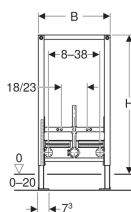

Element de instalare Geberit Duofix pentru bideu, 98 cm, universal

Imagine exemplificativă

Domenii de utilizare

- Pentru construcție cu pereți ușori
- Pentru montare în instalații aplicate la înălțimea piesei
- Pentru montare în pereți de sistem Geberit Duofix la înălțimea piesei
- Pentru bideuri suspendate cu baterie cu montaj stativ
- Pentru grosimi de pardoseală de 0–20 cm

Caracteristici

- Cadru autoportant, cu strat de acoperire cu pulbere
- Cadru cu orificii \varnothing 9 mm pentru fixare pe construcție de lemn
- Picioare galvanizate
- Picioare reglabile, 0–20 cm
- Picioare autoblocante

- Tălpi cu posibilitate de rotire
- Adâncimea plăcilor suport adecvată pentru montare în profiluri U UW 50 și UW 75 și șine Geberit Duofix
- Distanța între prinderile bideului suspendat 18 sau 23 cm
- Elemente de fixare a bideului, cu reglaj pe înălțime
- Dispozitiv de fixare pentru cot de conectare, cu înălțime reglabilă și izolat acustic
- Suportii de fixare a coturilor cu talpă cu reglaj pe lățime și înălțime

Lista elementelor livrate

- Cot de conectare din PE-HD, \varnothing 50 mm
- Garnitură \varnothing 44 / 32 mm
- 2 tije filetate M12
- Material de fixare

Cod art.	B	H	T
111.539.00.1	50 cm	98 cm	10 cm