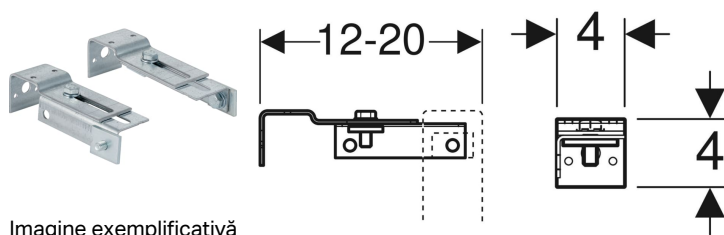

Set de ancore de perete Geberit DuofixBasic pentru montaj individual

Imagine exemplificativă

Domenii de utilizare

- Pentru fixarea elementelor de instalare Geberit Duofix în fața pereților uscați și a pereților solizi
- Pentru elemente de instalare Geberit Duofix cu cadru sus deschis

Caracteristici

- Cu reglare pe adâncime
- Galvanizat
- Cu posibilitatea adaptării continue a unghiului pentru montajul de colț

Lista elementelor livrate

- Set de 2 bucăți

Cod art.

111.839.00.1