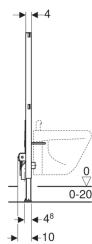

Element de instalare Geberit Duofix pentru bideu, 112 cm, universal

Domenii de utilizare

- Pentru construcție cu pereți ușori
- Pentru montare în instalații aplicate la înălțimea elementului sau a încăperii
- Pentru montare în pereți de instalații la înălțimea încăperii
- Pentru instalare în pereți sistem Geberit Duofix cu înălțimea parțială sau totală a camerei
- Pentru bideuri suspendate cu baterie cu montaj stativ
- Pentru grosimi de pardoseală de 0-20 cm

Caracteristici

- Cadru autoportant, cu strat de acoperire cu pulbere
- Cadru cu orificii \varnothing 9 mm pentru fixare pe construcție de lemn
- Picioare galvanizate
- Picioare reglabile, 0-20 cm

- Picioare autoblocante
- Tălpi cu posibilitate de rotire
- Adâncimea plăcilor suport adecvată pentru montare în profiluri U UW 50 și UW 75 și șine Geberit Duofix
- Distanța între prinderile bideului suspendat 18 sau 23 cm
- Elemente de fixare a bideului, cu reglaj pe înălțime
- Dispozitiv de fixare pentru cot de conectare, cu înălțime reglabilă și izolat acustic
- Suportii de fixare a cotelor cu talpă cu reglaj pe lățime și înălțime

Lista elementelor livrate

- Cot de conectare din PE-HD, \varnothing 50 mm
- Garnitură \varnothing 44 / 32 mm
- 2 tije filetate M12
- Material de fixare

Cod art.

111.520.00.1

Creat cu catalogul online de produse Geberit - 22/11/2018