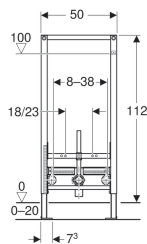

Element de instalare Geberit Duofix pentru bideu, 112 cm, universal

Domenii de utilizare

- Pentru construcție cu pereți ușori
- Pentru montare în instalații aplicate la înălțimea elementului sau a încăperii
- Pentru montare în pereți de instalații la înălțimea încăperii
- Pentru instalare în pereți sistem Geberit Duofix cu înălțimea parțială sau totală a camerei
- Pentru bideuri suspendate cu baterie cu montaj stativ
- Pentru grosimi de pardoseală de 0-20 cm

Caracteristici

- Cadru autoportant, cu strat de acoperire cu pulbere
- Cadru cu orificii \varnothing 9 mm pentru fixare pe construcție de lemn
- Picioare galvanizate
- Picioare reglabile, 0-20 cm

- Picioare autoblocante
- Tălpi cu posibilitate de rotire
- Adâncimea plăcilor suport adecvată pentru montare în profiluri U UW 50 și UW 75 și șine Geberit Duofix
- Distanța între prinderile bideului suspendat 18 sau 23 cm
- Elemente de fixare a bideului, cu reglaj pe înălțime
- Dispozitiv de fixare pentru cot de conectare, cu înălțime reglabilă și izolat acustic
- Suportii de fixare a cotelor cu talpă cu reglaj pe lățime și înălțime

Lista elementelor livrate

- Cot de conectare din PE-HD, \varnothing 50 mm
- Garnitură \varnothing 44 / 32 mm
- 2 tije filetate M12
- Material de fixare

Cod art.

111.520.00.1

Creat cu catalogul online de produse Geberit - 22/11/2018