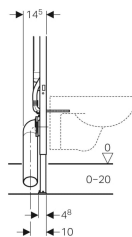

**Element de instalare Geberit Duofix pentru WC suspendat, 114 cm, cu rezervor încastat Sigma 8 cm**

Imagie exemplificativă

**Domenii de utilizare**

- Pentru construcție cu pereți ușori
- Pentru montare în instalații aplicate la înălțimea elementului sau a încăperii
- Pentru montare în pereți de instalații la înălțimea încăperii
- Pentru vase WC suspendate cu dimensiuni de racordare conform EN 33:2011
- Pentru vase WC suspendate cu proiecție prelungită, de până la 70 cm
- Pentru spălare cu un volum de apă, cu două volume de apă sau spălare start-stop
- Pentru grosimi de pardoseală de 0–20 cm

**Caracteristici**

- Seria constructivă 2016
- Cadru autoportant, cu strat de acoperire cu pulbere
- Cadru cu orificii  $\varnothing$  9 mm pentru fixare pe construcție de lemn
- Cadru adecvat pentru vasele de WC, cu suprafață de contact mică (cu placarea peretelui cu plăci rezistente la presiune)
- Picioare galvanizate
- Suporturi cu reglare continuă a înălțimii
- Picioare autoblocante
- Adâncimea plăcilor suport adecvată pentru montare în profiluri U UW 50 și șine Geberit Duofix
- Cot de conectare la diferite poziții de adâncime, cu posibilitate de montare fără unelte

**Lista elementelor livrate**

- Racord de alimentare la apă R 1/2", compatibil MF, cu robinet de închidere cu acționare manuală
- Casetă de protecție pentru gura de vizitare
- 2 ancore de perete
- Set de racordare pentru WC,  $\varnothing$  90 mm

- Cot de conectare 90° din PE-HD,  $\varnothing$  90 mm
- Mufă de adaptare din PE-HD,  $\varnothing$  90 / 110 mm
- 2 dopuri de protecție
- 2 tije filetate M12
- Material de fixare

Cod art.	B	H	T
111.796.00.1	50 cm	114 cm	8 cm