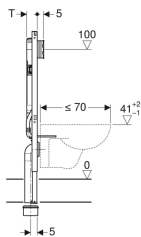

**Element de instalare Geberit Duofix pentru WC suspendat, 114 cm, cu rezervor încastat Sigma 8 cm**

Imagie exemplificativă

**Domenii de utilizare**

- Pentru construcție cu pereți ușori
- Pentru montare în instalații aplicate la înălțimea elementului sau a încăperii
- Pentru montare în pereți de instalații la înălțimea încăperii
- Pentru vase WC suspendate cu dimensiuni de racordare conform EN 33:2011
- Pentru vase WC suspendate cu proiecție prelungită, de până la 70 cm
- Pentru spălare cu un volum de apă, cu două volume de apă sau spălare start-stop
- Pentru grosimi de pardoseală de 0–20 cm

**Caracteristici**

- Seria constructivă 2016
- Cadru autoportant, cu strat de acoperire cu pulbere
- Cadru cu orificii  $\varnothing$  9 mm pentru fixare pe construcție de lemn
- Cadru adecvat pentru vasele de WC, cu suprafață de contact mică (cu placarea peretelui cu plăci rezistente la presiune)
- Picioare galvanizate
- Suporturi cu reglare continuă a înălțimii
- Picioare autoblocante
- Adâncimea plăcilor suport adecvată pentru montare în profiluri U UW 50 și șine Geberit Duofix
- Cot de conectare la diferite poziții de adâncime, cu posibilitate de montare fără unelte

**Lista elementelor livrate**

- Racord de alimentare la apă R 1/2", compatibil MF, cu robinet de închidere cu acționare manuală
- Casetă de protecție pentru gura de vizitare
- 2 ancore de perete
- Set de racordare pentru WC,  $\varnothing$  90 mm

- Cot de conectare 90° din PE-HD,  $\varnothing$  90 mm
- Mufă de adaptare din PE-HD,  $\varnothing$  90 / 110 mm
- 2 dopuri de protecție
- 2 tije filetate M12
- Material de fixare

Cod art.	B	H	T
111.796.00.1	50 cm	114 cm	8 cm