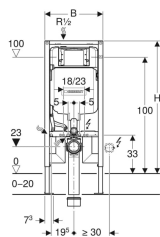

**Element de instalare Geberit Duofix pentru WC suspendat, 114 cm, cu rezervor încastat Sigma 8 cm**

Imagie exemplificativă

**Domenii de utilizare**

- Pentru construcție cu pereți ușori
- Pentru montare în instalații aplicate la înălțimea elementului sau a încăperii
- Pentru montare în pereți de instalații la înălțimea încăperii
- Pentru vase WC suspendate cu dimensiuni de racordare conform EN 33:2011
- Pentru vase WC suspendate cu proiecție prelungită, de până la 70 cm
- Pentru spălare cu un volum de apă, cu două volume de apă sau spălare start-stop
- Pentru grosimi de pardoseală de 0–20 cm

**Caracteristici**

- Seria constructivă 2016
- Cadru autoportant, cu strat de acoperire cu pulbere
- Cadru cu orificii  $\varnothing$  9 mm pentru fixare pe construcție de lemn
- Cadru adecvat pentru vasele de WC, cu suprafață de contact mică (cu placarea peretelui cu plăci rezistente la presiune)
- Picioare galvanizate
- Suporturi cu reglare continuă a înălțimii
- Picioare autoblocante
- Adâncimea plăcilor suport adecvată pentru montare în profiluri U UW 50 și șine Geberit Duofix
- Cot de conectare la diferite poziții de adâncime, cu posibilitate de montare fără unelte

**Lista elementelor livrate**

- Racord de alimentare la apă R 1/2", compatibil MF, cu robinet de închidere cu acționare manuală
- Casetă de protecție pentru gura de vizitare
- 2 ancore de perete
- Set de racordare pentru WC,  $\varnothing$  90 mm

- Cot de conectare 90° din PE-HD,  $\varnothing$  90 mm
- Mufă de adaptare din PE-HD,  $\varnothing$  90 / 110 mm
- 2 dopuri de protecție
- 2 tije filetate M12
- Material de fixare

Cod art.	B	H	T
111.796.00.1	50 cm	114 cm	8 cm