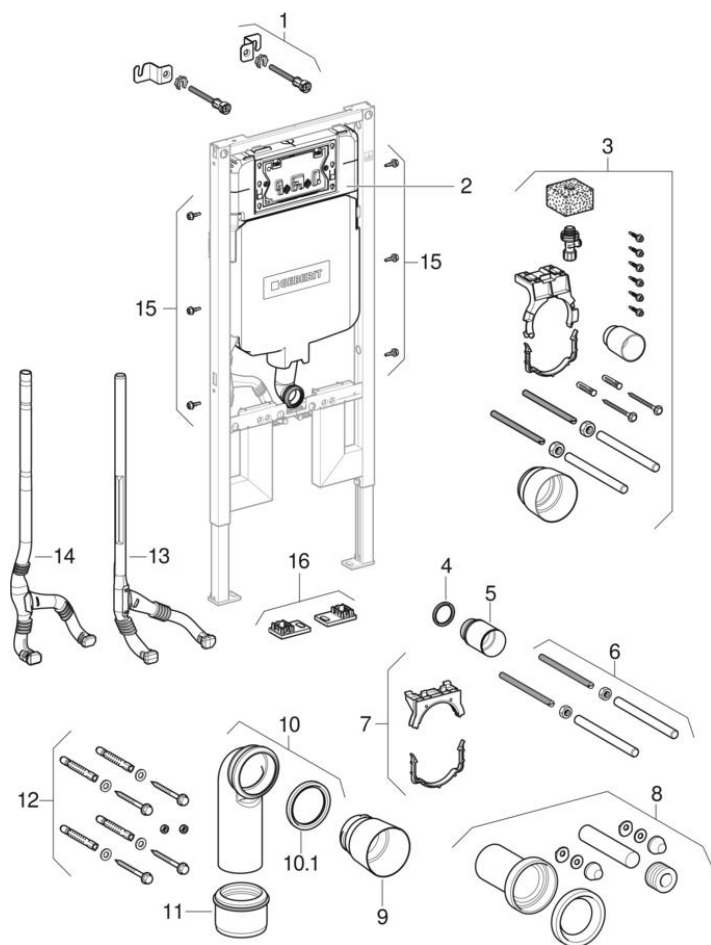

Elemente de instalare Geberit Duofix pentru WC suspendat, cu rezervor încastat Sigma 8 cm

2010 -

Tip Sigma 12 cm, Sigma 8 cm

Caracteristici

Anul fabricației pentru	2010
Serie constructivă	UP720/Sigma 8 cm/Sigma 8 cm (2016)/ Sigma 8 cm seria constructivă 2016

Valabil pentru articol

111.796.00.1

#	Cod art.	Denumire	Observații
1	111.013.00.1	Set de elemente de ancorare pe perete pentru montaj individual, pentru element de instalare Geberit Duofix pentru WC suspendat, cu rezervor încastat Sigma 8 cm (2 buc.)	
2	SPT_461055	Rezervoare încastate Sigma 8 cm, seria constructivă 2016	
2	SPT_461056	Rezervoare încastate Sigma 8 cm, acționare din față (UP720)	
3	242.421.00.1	Accesorii de montaj pentru element de instalare Geberit Duofix pentru WC suspendat, cu rezervor încastat Sigma 8 cm	
4	362.771.00.1	Garnitură de etanșare cu manșetă Geberit pentru țevă de spălare: d=45mm	
5	362.796.92.1	Dop de protecție Geberit: d=44,6mm	
6	240.189.00.1	Set de tije filetate Geberit M12 (2 buc.)	
7	242.012.00.1	Brățară pentru țevă Geberit pentru cot de conectare pentru WC	
8	152.426.46.1	Set de conectare Geberit pentru vas WC suspendat, lungime 18,5 cm: d=90mm, d1=45mm, Cromat mat	
8	SPT_461591	Seturi de racordare pentru vase WC pe pardoseală și suspendate	
9	366.820.92.1	Capac de protecție Geberit: d=90mm	
10	240.942.00.1	Cot de conectare pentru WC Geberit: H=22.5cm	
10.1	387.282.00.1	Mufă Geberit HDPE: d=90mm	
11	367.928.16.1	Mufă de adaptare Geberit HDPE: d1=90mm, d2=110mm	
12	216.179.00.1	Sistem de fixare Geberit	

#	Cod art.	Denumire	Observații
13	242.888.00.1	Tub de ghidaj Geberit, cu ramificație	De la mijlocul anului 2013 până în 2019
14	242.886.00.1	Tub de ghidaj Geberit, cu ramificație	Din 2020
15	111.892.00.1	Șurub hexagonal Geberit Duofix, cu fantă în cruce, cu secționare automată	
16	244.125.00.1	Geberit Duofix set of foot plates (2 buc.)	Zinkdruckguss