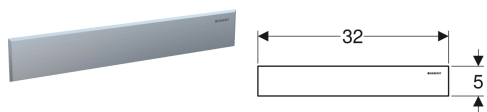

**Set gata de instalare Geberit pentru evacuare în perete, mască cu finisaj oțel inoxidabil**

---

Imagine exemplificativă

**Domenii de utilizare**

- Pentru scurgeri prin perete Geberit

**Caracteristici**

- Cu posibilitate de scoatere pentru curățare

**Lista elementelor livrate**

- Mască
- Grătar integrat
- Cheie hexagonală

**Cod art.**

**Culoare / suprafață**

154.336.FW.1 Finisaj oțel inoxidabil lustruit

---