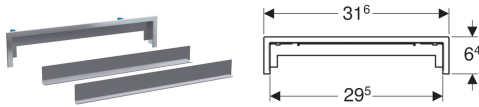

Set gata de instalare Geberit pentru scurgere în perete, pe care se pot monta plăci ceramice, din mai multe elemente

Imagine exemplificativă

Domenii de utilizare

- Pentru scurgeri prin perete Geberit
- Pentru acoperire cu mai multe bucăți de faianță

Caracteristici

- Cu posibilitate de scoatere pentru curățare
- Adecvat pentru structuri de gresie pe perete 2–35 mm

Date tehnice

Material | Oțel inoxidabil

Lista elementelor livrate

- Suport pentru faianță
- Ramă de vizualizare
- Grătar integrat
- Cheie hexagonală