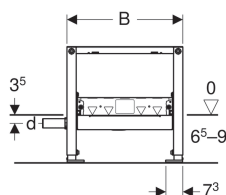

## Element de instalare Geberit Duofix pentru duș, 50 cm, cu scurgere în perete, pentru o înălțime a pardoselii la admisie 65–90 mm

Imagine exemplificativă

### Caracteristici

- Spre deosebire de cerințele din EN 1253, înălțimea gărzii hidraulice este de doar 30 mm
- Cadru autoportant, cu strat de acoperire cu pulbere
- Cadru cu orificii  $\varnothing 9$  mm pentru fixare pe construcție de lemn
- Picioare autoblocante
- Tălpi cu posibilitate de rotire
- Adâncimea plăcilor suport adecvată pentru montare în profiluri U UW 50 și șine Geberit Duofix

- Înălțime reglabilă de admisie a sifonului
- Grosimea panourilor 10–40 mm
- Adecvat pentru structuri de gresie pe podea 2–26 mm
- Adecvat pentru structuri de gresie pe perete 2–35 mm
- Nivel reglabil al etanșării, pentru conectarea fără tensiuni a hidroizolației
- Racord de apă uzată, lateral
- Folie de hidroizolație, premontată
- Folie de hidroizolație de 10 cm perimetral, pentru conectare la hidroizolație

### Se comandă suplimentar

- Set gata de instalare

Cod art.	DN	d, $\varnothing$	B	H	T
111.593.00.1	40	40 mm	50 cm	50 cm	11 cm