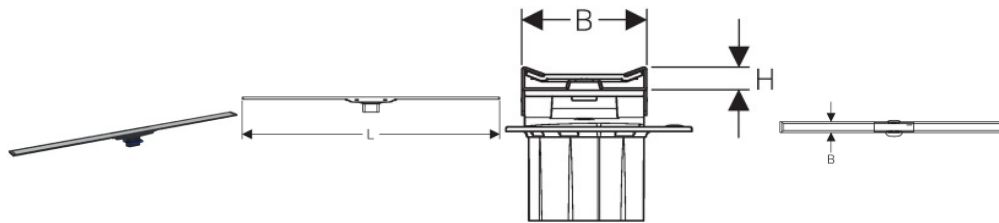

[Canal pentru dus Geberit CleanLine20](#)

Domeniu de utilizare

- Pentru drenarea dusurilor fara cadita
- Pentru montaj in camera sau langa perete
- Pentru montaj in finisajul pardoselii
- Pentru hidroizolatii compozite

Detalii produs

- Respecta standardul de calitate EN 1253-3
- Canalul de dus poate fi ajustat pe lungime
- Pentru montaj in placi cu grosime de la 8-40mm
- Canalul de dus poate fi aliniat in inaltime, inclinatie si panta
- Usor de curatat
- Evacuarea apei sub hidroizolatia compozita

Data tehnica

Material: otel-inox

Continutul ambalajului

- Sita par tip pieptene
- Colector cu inel de compensare pentru inaltime
- 2 capace pentru extremitati, cu clipsare

Exclus:

- Sifon pentru canale de dus din gama Geberit CleanLine