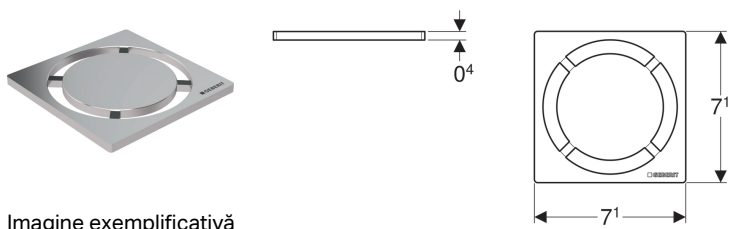

**Geberit Designrost Circle, 8 x 8 cm**

---

Imagine exemplificativă

**Domenii de utilizare**

- Pentru sifoane de pardoseală pentru dușuri la nivelul podelei cu suport de grătar 8 x 8 cm

**Caracteristici**

- Lustruit

**Date tehnice**

Material | Oțel inoxidabil

**Cod art.**

154.311.00.1

---

**Accesorii**

- Scurgere prin pardoseală Geberit, cu pătrundere prin podea