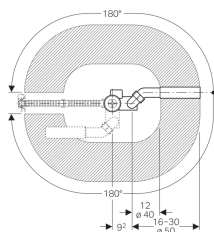

Sifon de cadă Geberit cu acționare prin rotire, d52, cu set gata de instalare, dimensiune specială

Domenii de utilizare

- Pentru căzi de baie cu orificiu de supapă \varnothing 52 mm
- Pentru căzi de baie din oțel, plastic sau fontă
- Pentru căzi cu dimensiune specială

Caracteristici

- Monitorizarea calității conform EN 274-3
- Cu preaplin
- Etanșări în ambele părți, la evacuare și preaplin
- Cap de preaplin poziționat, cu posibilitate de fixare

Date tehnice

Capacitate de evacuare	0.8 l/s
Capacitate preaplin	0.6 l/s
Înălțimea sifonului	50 mm

Lista elementelor livrate

- Set gata de instalare
- Teu din PP \varnothing 39 / 28 mm, G 1"
- Ventil de scurgere
- Sifon
- Cot de conectare din PE-HD, \varnothing 40 / 50 mm
- Casetă de protecție
- Material de fixare