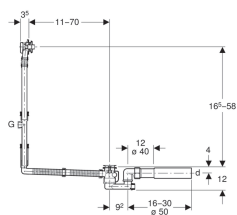

Sifon de cadă Geberit cu acționare prin rotire, d52, cu set gata de instalare, dimensiune specială

Domenii de utilizare

- Pentru căzi de baie cu orificiu de supapă \varnothing 52 mm
- Pentru căzi de baie din oțel, plastic sau fontă
- Pentru căzi cu dimensiune specială

Caracteristici

- Monitorizarea calității conform EN 274-3
- Cu preaplin
- Etanșări în ambele părți, la evacuare și preaplin
- Cap de preaplin poziționat, cu posibilitate de fixare

Date tehnice

Capacitate de evacuare	0.8 l/s
Capacitate preaplin	0.6 l/s
Înălțimea sifonului	50 mm

Lista elementelor livrate

- Set gata de instalare
- Teu din PP \varnothing 39 / 28 mm, G 1"
- Ventil de scurgere
- Sifon
- Cot de conectare din PE-HD, \varnothing 40 / 50 mm
- Casetă de protecție
- Material de fixare