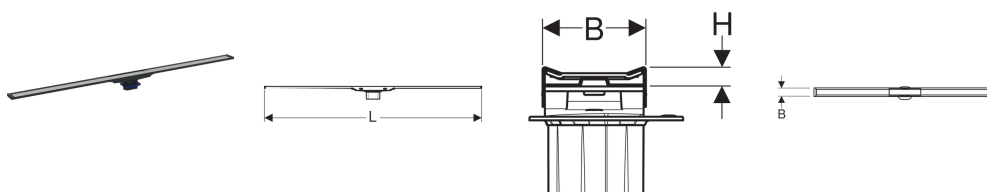

Rigolă pentru duș Geberit CleanLine20

Imagine exemplificativă

Domenii de utilizare

- Pentru drenajul dușurilor la nivelul pardoselii
- Pentru montare în încăpere sau pe perete
- Pentru montare în pat de mortar subțire
- Pentru hidroizolații
- Adecvat pentru băile pentru persoane cu dizabilități

Caracteristici

- Monitorizarea calității conform EN 1253-3
- Rigolă pentru duș, cu posibilitate de scurtare
- Adecvat pentru structuri de gresie pe podea 8–35 mm
- Rigolă pentru duș cu posibilitate de poziționare a înălțimii, înclinării și deplasării
- Curățare simplă

- Evacuarea apei deasupra etanșării de îmbinare
- Încărcare clasa K 3 (3 kN)

Date tehnice

Material | Oțel inoxidabil

Lista elementelor livrate

- Grătar integrat
- Ștuț de admisie cu inel de egalizare
- 2 elemente terminale, cuplabile
- Pompă cu ventuză

Se comandă suplimentar

- Kit de instalare pentru rigole pentru duș din seria CleanLine

Cod art.	Culoare / suprafață	L	B	H
154.450.00.1	Ramă: cu strat de acoperire din oțel inoxidabil / negru Suprafață: oțel inoxidabil lustruit	30-90 cm	4.3 cm	0.8 cm
154.450.KS.1	Ramă: oțel inoxidabil șlefuit electric Suprafață: oțel inoxidabil lustruit	30-90 cm	4.3 cm	0.8 cm
154.451.00.1	Ramă: cu strat de acoperire din oțel inoxidabil / negru Suprafață: oțel inoxidabil lustruit	30-130 cm	4.3 cm	0.8 cm
154.451.KS.1	Ramă: oțel inoxidabil șlefuit electric Suprafață: oțel inoxidabil lustruit	30-130 cm	4.3 cm	0.8 cm
154.453.00.1	Ramă: cu strat de acoperire din oțel inoxidabil / negru Suprafață: oțel inoxidabil lustruit	30-160 cm	4.3 cm	0.8 cm
154.453.KS.1	Ramă: oțel inoxidabil șlefuit electric Suprafață: oțel inoxidabil lustruit	30-160 cm	4.3 cm	0.8 cm