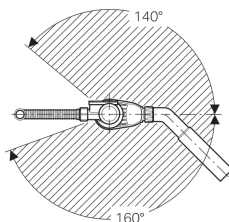

Sifon de cadă cu acționare prin rotire Geberit PushControl, d52, lungime 50 cm, cu set gata de instalare și cot de conectare

Imagine exemplificativă

Domenii de utilizare

- Pentru căzi de baie din oțel, plastic sau fontă
- Pentru căzi cu dimensiune specială
- Pentru căzi de baie cu orificiu de supapă Ø 52 mm

Caracteristici

- Monitorizarea calității conform EN 274-3
- Acționare prin apăsare la nivelul căzii
- Cu preaplin
- Etanșări în ambele părți, la evacuare și preaplin
- Cap de preaplin poziționat, cu posibilitate de fixare

Date tehnice

Capacitate de evacuare	1 l/s
Capacitate preaplin	0.65 l/s
Înălțimea sifonului	50 mm

Lista elementelor livrate

- Ventil de scurgere
- Sifon
- Cot de conectare 45° din PE-HD, Ø 40 / 50 mm
- Set gata de instalare
- Casetă de protecție
- Material de fixare