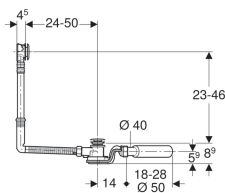

Sifon de cadă cu acționare prin rotire Geberit PushControl, d52, lungime 50 cm, cu set gata de instalare și cot de conectare

Imagine exemplificativă

Domenii de utilizare

- Pentru căzi de baie din oțel, plastic sau fontă
- Pentru căzi cu dimensiune specială
- Pentru căzi de baie cu orificiu de supapă Ø 52 mm

Caracteristici

- Monitorizarea calității conform EN 274-3
- Acționare prin apăsare la nivelul căzii
- Cu preaplin
- Etanșări în ambele părți, la evacuare și preaplin
- Cap de preaplin poziționat, cu posibilitate de fixare

Date tehnice

Capacitate de evacuare	1 l/s
Capacitate preaplin	0.65 l/s
Înălțimea sifonului	50 mm

Lista elementelor livrate

- Ventil de scurgere
- Sifon
- Cot de conectare 45° din PE-HD, Ø 40 / 50 mm
- Set gata de instalare
- Casetă de protecție
- Material de fixare