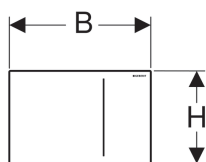

Clapetă de acționare Geberit Sigma70 pentru spălare cu două volume de apă, pentru rezervor încastat Sigma 8 cm

Imagine exemplificativă

Domenii de utilizare

- Pentru acționarea spălării la rezervoare încastate Geberit Sigma 8 cm
- Pentru acționarea spălării cu confort de acționare ridicat
- Nu este adecvat pentru domeniile publice și semipublice

Cod art.	Culoare / suprafață	Material	B	H	T	T1
115.625.SI.1	Alb	Sticlă	24 cm	15.8 cm	1.1 cm	0.4 cm
115.625.SJ.1	Negru	Sticlă	24 cm	15.8 cm	1.1 cm	0.4 cm
115.625.SQ.1	Umbră	Sticlă	24 cm	15.8 cm	1.1 cm	0.4 cm
115.625.FW.1	Lustruit, strat easy-to-clean	Oțel inoxidabil	24 cm	15.8 cm	1.1 cm	0.4 cm
115.625.00.1	Personalizabilă	–	24 cm	15.8 cm	1.1 cm	0.4 cm