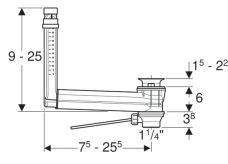

Racord lavoar clou Geberit, cu acționare cu manetă

Imagine exemplificativă

Domenii de utilizare

- Pentru lavoare fără preaplin vizibil

Caracteristici

- Monitorizarea calității conform EN 274-3
- Igienic, datorită comportamentului optim al jetului
- Supapă de scurgere, cu posibilitate de închidere
- Acționare cu tijă de manetă
- Funcție de preaplin, invizibilă

- Posibilitate de adaptare a lungimii și a înălțimii la lavoar

Date tehnice

Material | Plastic

Lista elementelor livrate

- Ventil de scurgere
- Buton de acționare
- Dopuri
- Racord de lavoar

Cod art.

152.018.00.1