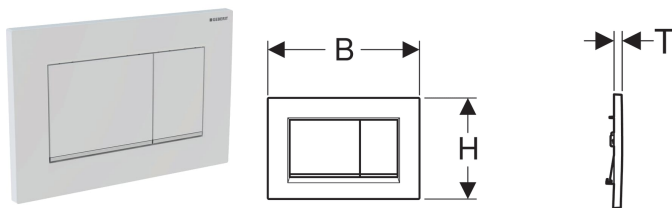

Clapetă de acționare Geberit Sigma30, pentru spălare cu două volume de apă

Imagine exemplificativă

Domenii de utilizare

- Pentru acționarea spălării la rezervoare încastrate Geberit Sigma

Date tehnice

Forța de acționare | < 20 N

Caracteristici

- Acționare din față
- Tijele de acționare izolate fonic, reglaj rapid fără unelte

Lista elementelor livrate

- Ramă de montare
- 2 tijele de distanțare
- 2 tijele de acționare

Cod art.	Culoare / suprafață	Material	B	H	T	
115.883.KH.1	Placă și taste: cromat lucios Benzi de design: cromat mat	Plastic	24.6 cm	16.4 cm	1.2 cm	
115.883.KJ.1	Placă și taste: alb Benzi de design: cromat lucios	Plastic	24.6 cm	16.4 cm	1.2 cm	
115.883.KK.1	Placă și taste: alb Benzi de design: aurit	Plastic	24.6 cm	16.4 cm	1.2 cm	
115.883.KL.1	Placă: alb Taste și benzi de design: cromat mat	Plastic	24.6 cm	16.4 cm	1.2 cm	
115.883.KM.1	Placă și taste: negru Benzi de design: cromat lucios	Plastic	24.6 cm	16.4 cm	1.2 cm	
115.883.KN.1	Placă și taste: cromat mat Benzi de design: cromat lucios	Plastic	24.6 cm	16.4 cm	1.2 cm	
115.883.JQ.1	Placă și taste: vopsit cromat mat, strat easy-to-clean Benzi de design: cromat lucios	Plastic	24.6 cm	16.4 cm	1.2 cm	
115.883.JT.1	Placă și taste: alb mat lăcuită, cu strat easy-to-clean Benzi de design: cromat lucios	Plastic	24.6 cm	16.4 cm	1.2 cm	
115.883.14.1	Placă și taste: negru mat lăcuită, cu strat easy-to-clean Benzi de design: cromat lucios	Plastic	24.6 cm	16.4 cm	1.2 cm	
115.883.11.1	Placă și taste: alb Benzi design: albe mat	Plastic	24.6 cm	16.4 cm	1.2 cm	Nou
115.883.01.1	Placă și taste: alb mat lăcuită, cu strat easy-to-clean Benzi design: albe	Plastic	24.6 cm	16.4 cm	1.2 cm	Nou
115.883.DW.1	Placă și taste: negru Benzi design: negre mat	Plastic	24.6 cm	16.4 cm	1.2 cm	Nou
115.883.16.1	Placă și taste: negru mat lăcuită, cu strat easy-to-clean Benzi design: negre	Plastic	24.6 cm	16.4 cm	1.2 cm	Nou