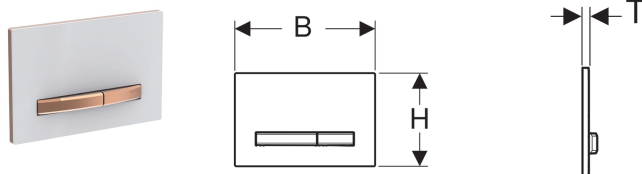

## Clapetă de acționare Geberit Sigma50, pentru spălare cu două volume de apă, culoare metalică roșie-aurie

Imagine exemplificativă

### Lista elementelor livrate

- Ramă de montare
- 2 tije de distanțare
- 2 tije de acționare

Cod art.	Culoare / suprafață	Material	B	H	T	
115.670.11.2	Placă de bază și butoane: roșie-aurie Placă de acoperire: albă	Piesă turnată din zinc / plastic	24.6 cm	16.4 cm	1.3 cm	Nou
115.670.DW.2	Placă de bază și butoane: roșie-aurie Placă de acoperire: neagră	Piesă turnată din zinc / plastic	24.6 cm	16.4 cm	1.3 cm	Nou
115.670.JM.2	Placă de bază și butoane: roșie-aurie Placă de acoperire: Ardezie Mustang	Piesă turnată din zinc / ardezie	24.6 cm	16.4 cm	1.4 cm	Nou
115.670.JV.2	Placă de bază și butoane: roșie-aurie Placă de acoperire: Aspect beton	Piesă turnată din zinc / ceramică	24.6 cm	16.4 cm	1.4 cm	Nou
115.670.JX.2	Placă de bază și butoane: roșie-aurie Placă de acoperire: Nuc american	Piesă turnată din zinc / lemn (produs natural)	24.6 cm	16.4 cm	1.4 cm	Nou
115.670.00.2	Placă de bază și butoane: roșie-aurie Placă de acoperire: după dorința clientului	Piesă turnată din zinc	24.6 cm	16.4 cm	1 cm	Nou

### Accesorii

- Inserție pentru Geberit DuoFresh Stick, pentru rezervor încastat Sigma 12 cm
- Inserție pentru Geberit DuoFresh Stick, pentru rezervor încastat Sigma 8 cm
- Modul Geberit DuoFresh cu declanșare automată și inserție pentru Geberit DuoFresh Stick, pentru rezervor încastat Sigma 12 cm
- Modul Geberit DuoFresh cu declanșare automată și inserție pentru Geberit DuoFresh Stick, pentru rezervor încastat Sigma 8 cm
- Modul Geberit DuoFresh cu acționare manuală și inserție pentru batonul de curățare Geberit DuoFresh Stick, pentru rezervor încastat Sigma 12 cm
- Modul Geberit DuoFresh cu acționare manuală și inserție pentru batonul de curățare Geberit DuoFresh Stick, pentru rezervor încastat Sigma 8 cm
- Set de prelungire Geberit pentru rezervor încastat Sigma, Omega și Kappa