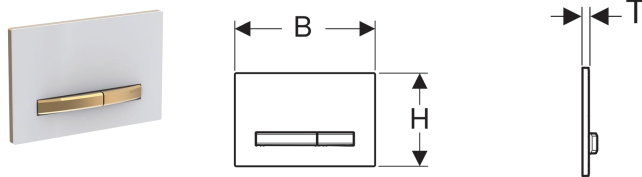

Clapetă de acționare Geberit Sigma50, pentru spălare cu două volume de apă, culoare metalică alamă

Imagine exemplificativă

Domenii de utilizare

- Pentru acționarea spălării la rezervoare încastate Geberit Sigma

Lista elementelor livrate

- Ramă de montare
- 2 tije de distanțare
- 2 tije de acționare

Cod art.	Culoare / suprafață	Material	B	H	T	
115.672.11.2	Placă de bază și butoane: Alamă Placă de acoperire: albă	Piesă turnată din zinc / plastic	24.6 cm	16.4 cm	1.3 cm	Nou
115.672.DW.2	Placă de bază și butoane: Alamă Placă de acoperire: neagră	Piesă turnată din zinc / plastic	24.6 cm	16.4 cm	1.3 cm	Nou
115.672.JM.2	Placă de bază și butoane: Alamă Placă de acoperire: Ardezie Mustang	Piesă turnată din zinc / ardezie	24.6 cm	16.4 cm	1.4 cm	Nou
115.672.JV.2	Placă de bază și butoane: Alamă Placă de acoperire: Aspect beton	Piesă turnată din zinc / ceramică	24.6 cm	16.4 cm	1.4 cm	Nou
115.672.JX.2	Placă de bază și butoane: Alamă Placă de acoperire: Nuc american	Piesă turnată din zinc / lemn (produs natural)	24.6 cm	16.4 cm	1.4 cm	Nou
115.672.00.2	Placă de bază și butoane: Alamă Placă de acoperire: după dorința clientului	Piesă turnată din zinc	24.6 cm	16.4 cm	1 cm	Nou

Accesorii

- Inserție pentru Geberit DuoFresh Stick, pentru rezervor încastat Sigma 12 cm
- Inserție pentru Geberit DuoFresh Stick, pentru rezervor încastat Sigma 8 cm
- Modul Geberit DuoFresh cu declanșare automată și inserție pentru Geberit DuoFresh Stick, pentru rezervor încastat Sigma 12 cm
- Modul Geberit DuoFresh cu declanșare automată și inserție pentru Geberit DuoFresh Stick, pentru rezervor încastat Sigma 8 cm
- Modul Geberit DuoFresh cu acționare manuală și inserție pentru batonul de curățare Geberit DuoFresh Stick, pentru rezervor încastat Sigma 12 cm
- Modul Geberit DuoFresh cu acționare manuală și inserție pentru batonul de curățare Geberit DuoFresh Stick, pentru rezervor încastat Sigma 8 cm
- Set de prelungire Geberit pentru rezervor încastat Sigma, Omega și Kappa