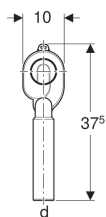

Sifon de pisoar Geberit, evacuare verticală

Imagine exemplificativă

Domenii de utilizare

- Pentru pisoare cu evacuare spre spate
- Pentru pisoare cu volum de spălare 1–4 litri

Date tehnice

Înălțimea sifonului	50 mm
Material	Plastic

Lista elementelor livrate

- Manșetă din EPDM

Cod art.	Culoare / suprafață	d, ø
152.951.11.1	Alb alpin	50 mm