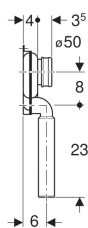

Sifon de pisoar Geberit, evacuare verticală

Imagine exemplificativă

Domenii de utilizare

- Pentru pisoare cu evacuare spre spate
- Pentru pisoare cu volum de spălare 1–4 litri

Date tehnice

Înălțimea sifonului	50 mm
Material	Plastic

Lista elementelor livrate

- Manșetă din EPDM

Cod art.	Culoare / suprafață	d, ø
152.951.11.1	Alb alpin	50 mm