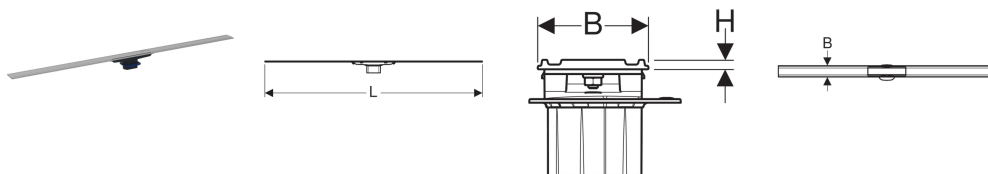

## Rigolă pentru duș Geberit CleanLine60, pentru pardoseli subțiri

Imagine exemplificativă

### Domenii de utilizare

- Pentru drenajul dușurilor la nivelul pardoselii
- Pentru montare în încăpere sau pe perete
- Pentru montare în pat de mortar subțire
- Pentru hidroizolații
- Pentru integrarea în suprafețe finisate pe bază de rășini epoxidice
- Pentru integrarea în suprafețe finisate pe bază de PUR
- Adecvat pentru băile pentru persoane cu dizabilități

### Caracteristici

- Monitorizarea calității conform EN 1253-3
- Rigolă pentru duș, cu posibilitate de scurtare
- Adecvat pentru structuri de gresie pe podea 4–30 mm
- Rigolă pentru duș cu posibilitate de poziționare a înălțimii, înclinării și deplasării

### Se comandă suplimentar

- Kit de instalare pentru rigole pentru duș din seria CleanLine

Cod art.	Culoare / suprafață	L	B	H
154.458.00.1	Finisaj oțel inoxidabil lustruit	30-90 cm	4.7 cm	0.4 cm
154.459.00.1	Finisaj oțel inoxidabil lustruit	30-130 cm	4.7 cm	0.4 cm