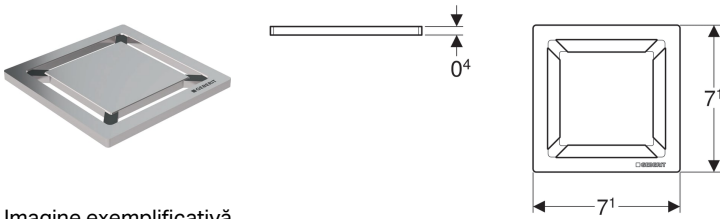

## Geberit Designrost Square, 8 x 8 cm

---

Imagine exemplificativă

### Domenii de utilizare

- Pentru sifoane de pardoseală pentru dușuri la nivelul podelei cu suport de grătar 8 x 8 cm