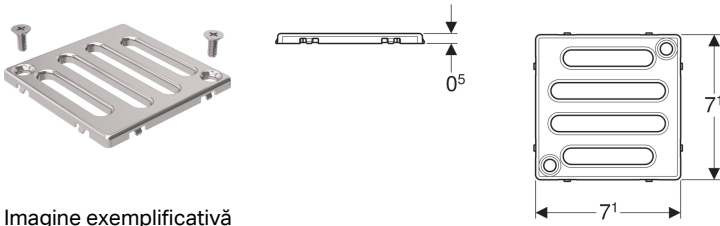

Grătar Geberit cu prindere prin înșurubare, 8 x 8 cm

Imagine exemplificativă

Domenii de utilizare

- Pentru sifoane de pardoseală pentru duș Geberit, 8 x 8 cm

Caracteristici

- Cu posibilitate de înfiletare
- Grătar și șuruburi din oțel inoxidabil

Cod art.154.310.00.1

Accesorii

- Scurgere prin pardoseală Geberit, cu pătrundere prin podea