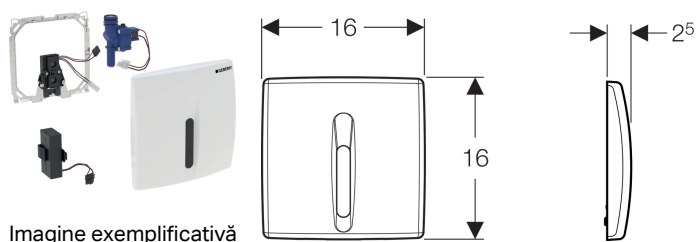

## Sistem de comandă a spălării pentru pisoar Geberit cu acționare electronică, alimentare de la baterie, capac de protecție din plastic, Basic

### Domenii de utilizare

- Pentru acționarea automată a spălării pisoarelor
- Pentru montare la elemente de instalare Geberit Duofix fără traversă fixă, pentru pisoar (începând cu anul de fabricație 2013)

### Caracteristici

- Clapetă de acționare cu sistem de siguranță
- Recunoașterea sigură a distanței cu infraroșu
- Senzor infraroșu, cu reglaj automat
- Detecție în infraroșu fără influențe din partea fundalului
- Timp de spălare reglabil
- Cu setarea manuală a timpului de spălare
- Spălare la intervale reglabilă
- Adaptarea dinamică a timpilor de spălare
- Pre-spălare reglabilă
- Cu posibilitate de modificare pentru funcționare cu pisoar cu capac
- Spălare unică după activarea alimentării cu tensiune
- Alimentat la baterie
- Avertizare în caz de baterie slabă
- Funcție de închidere a supapei la baterie goală
- Setările funcțiilor, precum și interogări, se pot face cu telecomanda de service Geberit
- Acționarea spălării cu dezactivare de la telecomanda Geberit Clean

### Lista elementelor livrate

- Capac de protecție cu fereastră senzor infraroșu
- Ramă de montare
- Control prin infraroșu
- Electrovalvă
- 2 baterii alcaline mangan, tip AA, 1,5 V
- Material de fixare